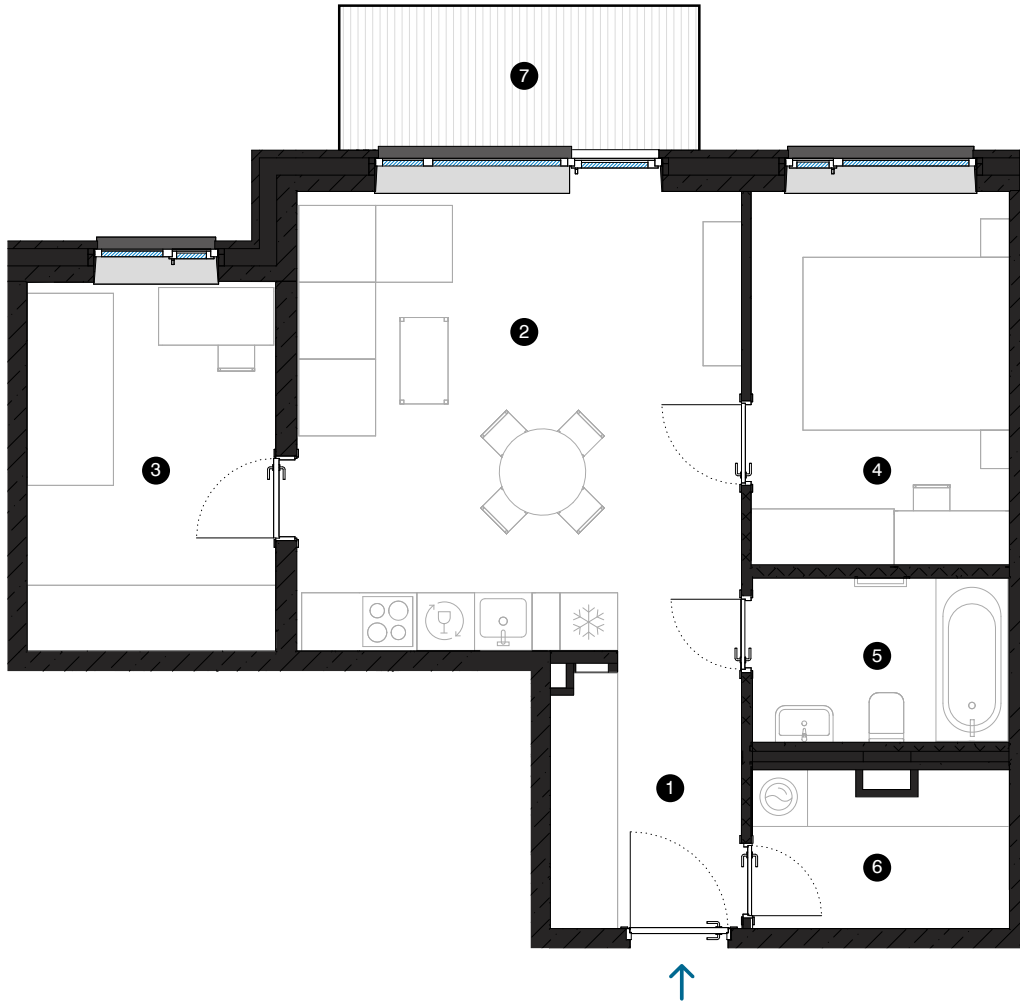

7th floor

# Apartment # 51

© SPILVES 27, RĪGA

#	ROOM	M <sup>2</sup>
1	Hall	5,5
2	Living room & Kitchen	22,1
3	Room	10
4	Room	10,5
5	Bathroom	4,6
6	Utility room	4,2
7	Balcony	5,6
Living area		56,9
Total area		62,5

**CONTACT:**

📍 sales@pillar.lv

📞 +371 25 633 133

✉️ Pulkveža Brieža iela 28A, Rīga, LV-1045

SCALE 1:80

0 80 160 240 1 CM = 80 CM