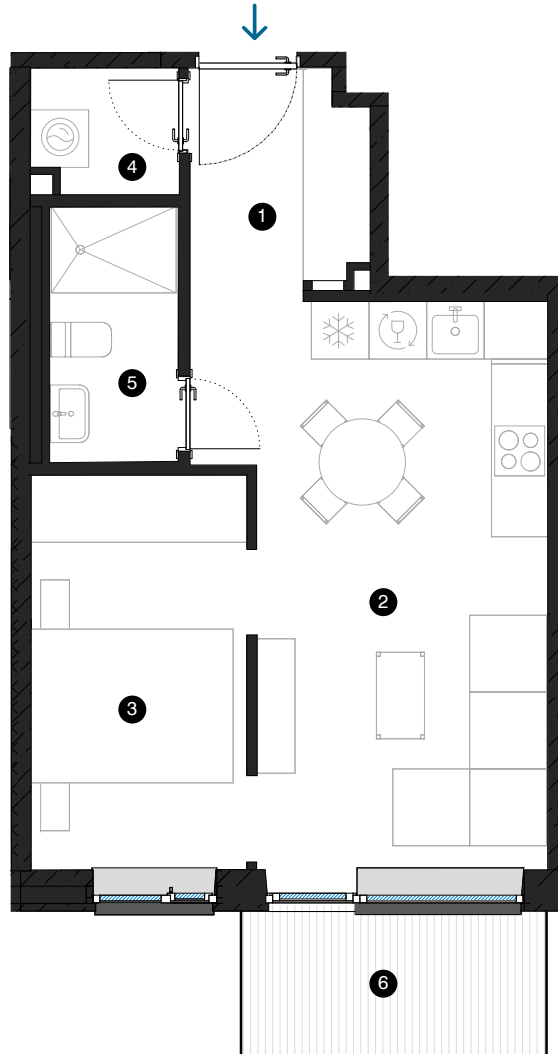

7th floor

# Apartment # 48

© SPILVES 27, RĪGA

#	ROOM	M <sup>2</sup>
1	Hall	4,2
2	Living room & Kitchen	19,2
3	Room	9,2
4	Utility room	1,9
5	Bathroom	3,5
6	Balcony	4,7
Living area		38
Total area		42,7

**CONTACT:**

📍 sales@pillar.lv

☎ +371 25 633 133

✉ Pulkveža Brieža iela 28A, Rīga, LV-1045

SCALE 1:80

0 80 160 240 1 CM = 80 CM