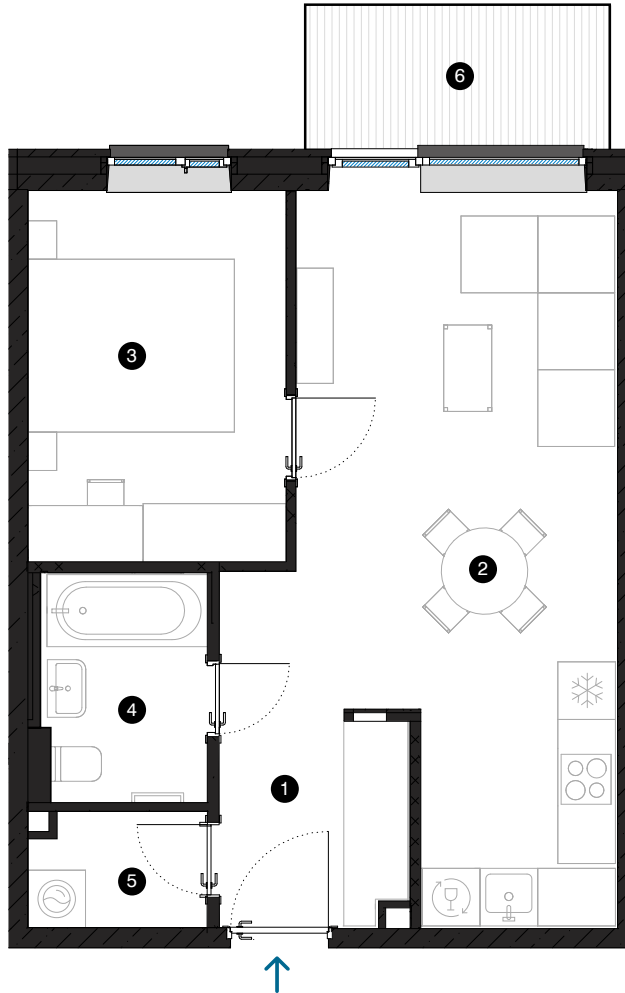

6th floor

Apartment # 44

© SPILVES 27, RĪGA

#	ROOM	M ²
1	Hall	4,3
2	Living room & Kitchen	23,9
3	Room	10,4
4	Bathroom	4
5	Utility room	2,2
6	Balcony	4,7
Living area		44,8
Total area		49,5

CONTACT:

📍 sales@pillar.lv

📞 +371 25 633 133

✉️ Pulkveža Brieža iela 28A, Rīga, LV-1045

SCALE 1:80

0 80 160 240 1 CM = 80 CM