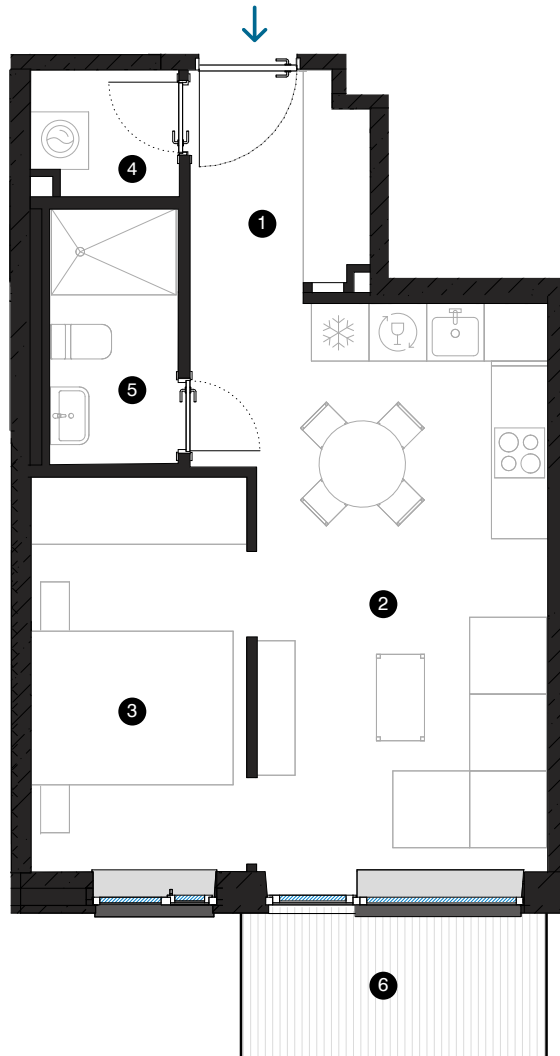

6th floor

# Apartment # 40

© SPILVES 27, RĪGA

#	ROOM	M <sup>2</sup>
1	Hall	4,2
2	Living room & Kitchen	19,2
3	Room	9,2
4	Utility room	1,9
5	Bathroom	3,5
6	Balcony	4,7
Living area		38
Total area		42,7

**CONTACT:**

📍 sales@pillar.lv

📞 +371 25 633 133

✉️ Pulkveža Brieža iela 28A, Rīga, LV-1045

SCALE 1:80

0 80 160 240 1 CM = 80 CM