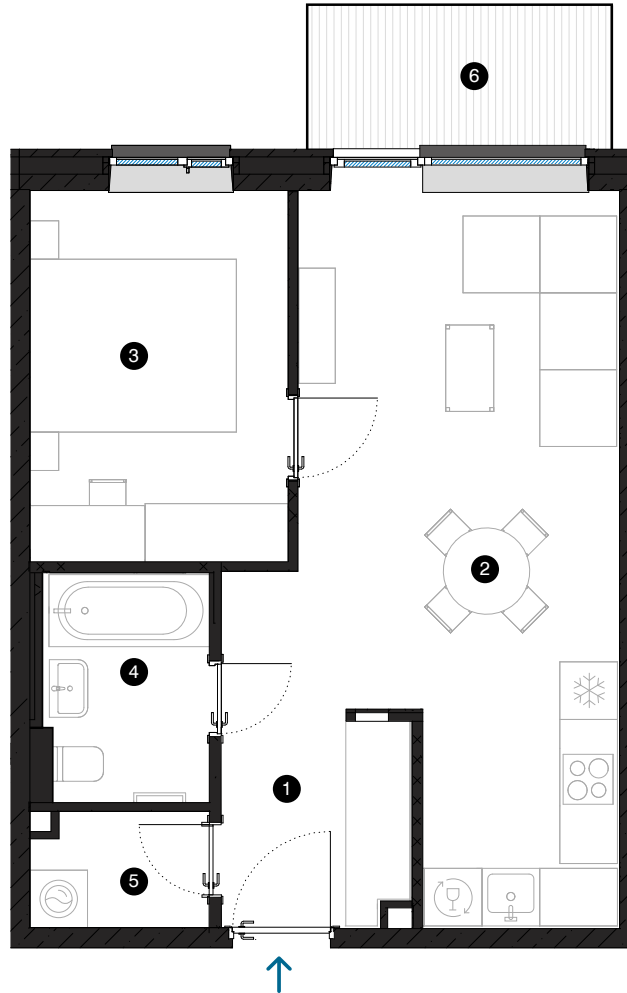

5th floor

# Apartment # 36

© SPILVES 27, RĪGA

| #           | ROOM                  | M <sup>2</sup> |
|-------------|-----------------------|----------------|
| 1           | Hall                  | 4,3            |
| 2           | Living room & Kitchen | 23,9           |
| 3           | Room                  | 10,4           |
| 4           | Bathroom              | 4              |
| 5           | Utility room          | 2,2            |
| 6           | Balcony               | 4,7            |
| Living area |                       | 44,8           |
| Total area  |                       | 49,5           |

**CONTACT:**

📍 sales@pillar.lv

☎ +371 25 633 133

✉ Pulkveža Brieža iela 28A, Rīga, LV-1045

SCALE 1:80

0 80 160 240 1 CM = 80 CM