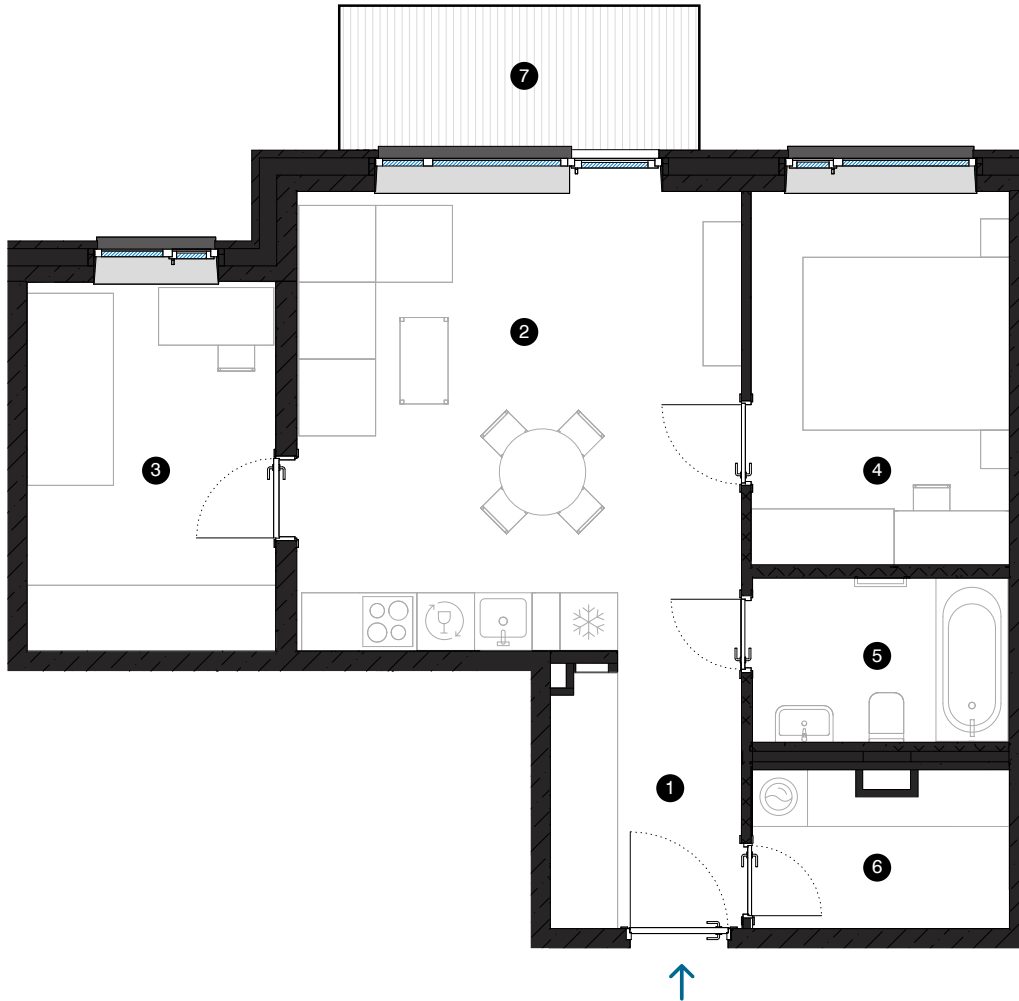

5th floor

Apartment # 35

© SPILVES 27, RĪGA

#	ROOM	M ²
1	Hall	5,5
2	Living room & Kitchen	22,1
3	Room	10
4	Room	10,5
5	Bathroom	4,6
6	Utility room	4,2
7	Balcony	5,6
Living area		56,9
Total area		62,5

CONTACT:

📍 sales@pillar.lv

📞 +371 25 633 133

✉️ Pulkveža Brieža iela 28A, Rīga, LV-1045

SCALE 1:80

0 80 160 240 1 CM = 80 CM