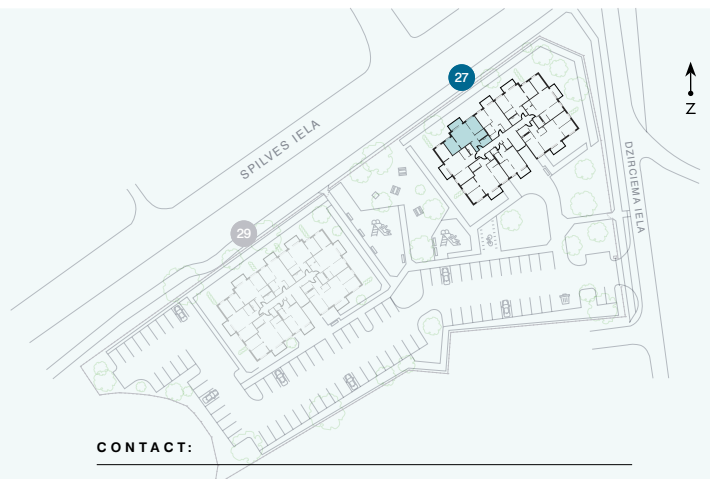

5th floor

Apartment # 35

© SPILVES 27, RĪGA

#	ROOM	M ²
1	Hall	5,5
2	Living room & Kitchen	22,1
3	Room	10
4	Room	10,5
5	Bathroom	4,6
6	Utility room	4,2
7	Balcony	5,6
Living area		56,9
Total area		62,5

CONTACT:

📍 sales@pillar.lv

📞 +371 25 633 133

✉️ Pulkveža Brieža iela 28A, Rīga, LV-1045

SCALE 1:80

0 80 160 240 1 CM = 80 CM