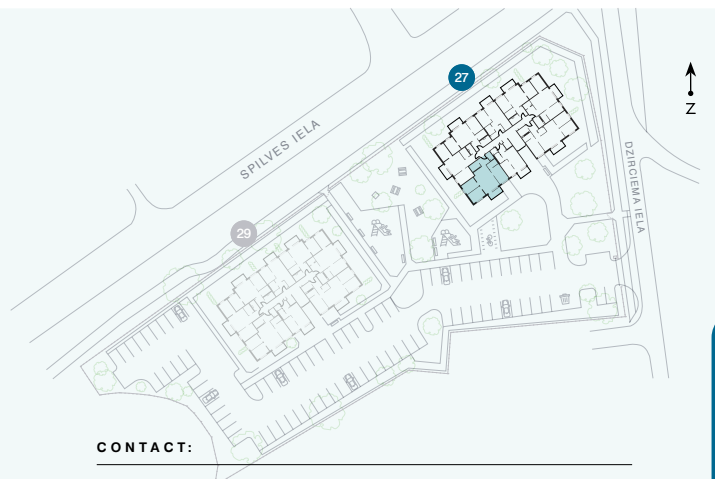

CONTACT:

📍 sales@pillar.lv

📞 +371 25 633 133

✉️ Pulkveža Brieža iela 28A, Rīga, LV-1045