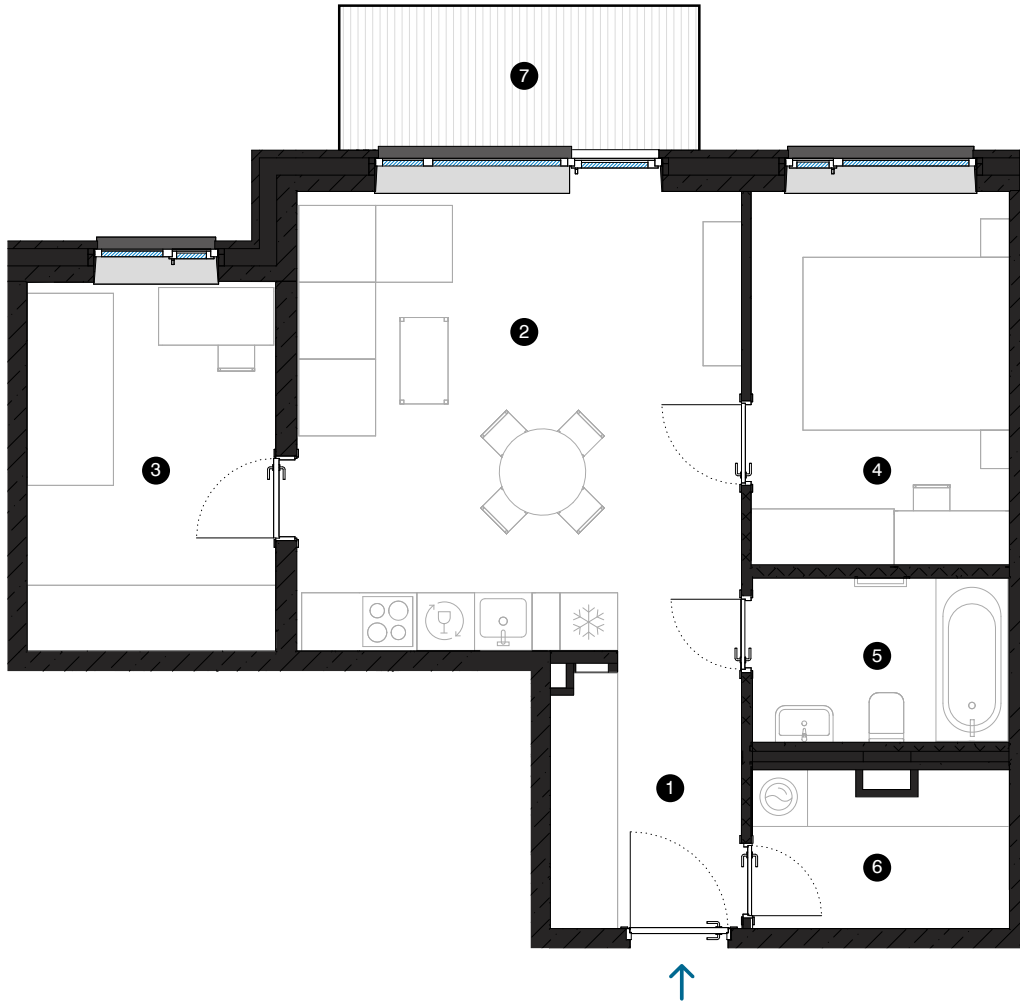

4th floor

Apartment # 27

© SPILVES 27, RĪGA

#	ROOM	M ²
1	Hall	5,5
2	Living room & Kitchen	22,1
3	Room	10
4	Room	10,5
5	Bathroom	4,6
6	Utility room	4,2
7	Balcony	5,6
Living area		56,9
Total area		62,5

CONTACT:

📍 sales@pillar.lv

☎ +371 25 633 133

✉ Pulkveža Brieža iela 28A, Rīga, LV-1045

SCALE 1:80

0 80 160 240 1 CM = 80 CM