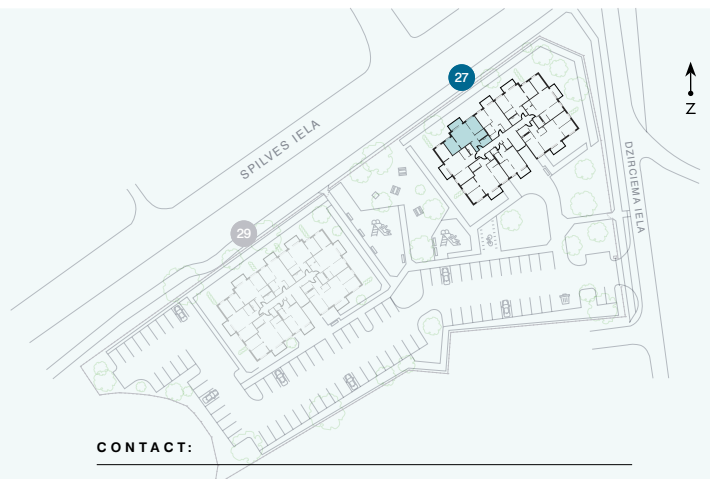

4th floor

Apartment # 27

© SPILVES 27, RĪGA

#	ROOM	M ²
1	Hall	5,5
2	Living room & Kitchen	22,1
3	Room	10
4	Room	10,5
5	Bathroom	4,6
6	Utility room	4,2
7	Balcony	5,6
Living area		56,9
Total area		62,5

CONTACT:

📍 sales@pillar.lv

☎ +371 25 633 133

✉ Pulkveža Brieža iela 28A, Rīga, LV-1045

SCALE 1:80

0 80 160 240 1 CM = 80 CM