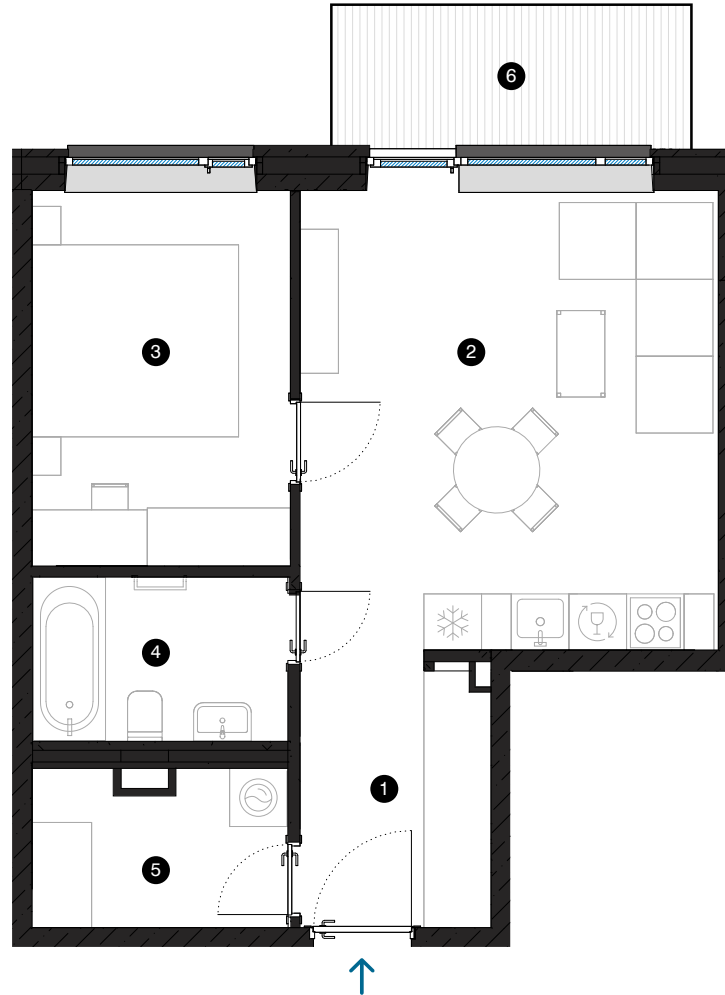

3rd floor

# Apartment # 21

© SPILVES 27, RĪGA

#	ROOM	M <sup>2</sup>
1	Hall	5,5
2	Living room & Kitchen	20,8
3	Room	10,5
4	Bathroom	4,6
5	Utility room	4,2
6	Balcony	5,6
Living area		45,6
Total area		51,2

**CONTACT:**

📍 sales@pillar.lv

📞 +371 25 633 133

✉️ Pulkveža Brieža iela 28A, Rīga, LV-1045

SCALE 1:80

0 80 160 240 1 CM = 80 CM