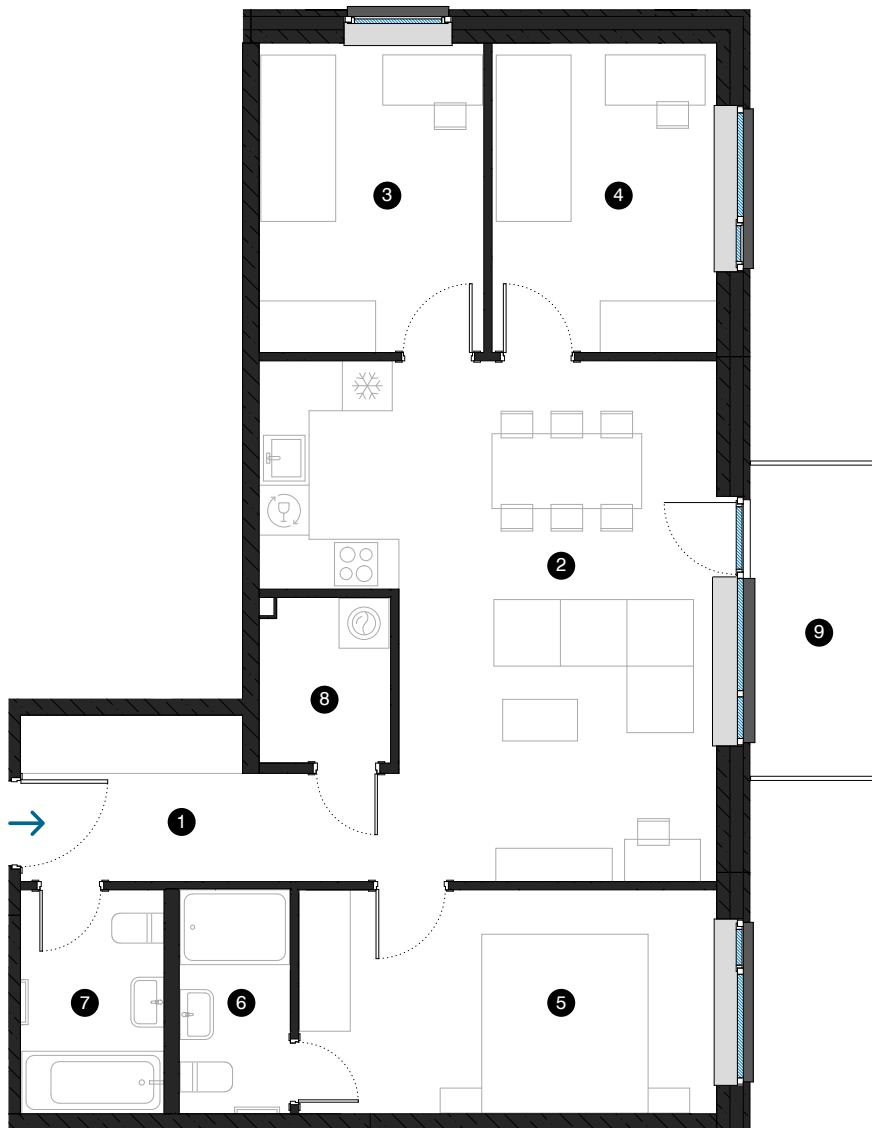

4-й этаж

Квартира № 31

© ЭВАЛДА ВАЛТЕРА 1В, РИГА

#	ПОМЕЩЕНИЕ	M ²
1	Прихожая	5,4
2	Гостиная с кухонной зоной	30,8
3	Комната	10,0
4	Комната	10,0
5	Комната	13,6
6	Ванная комната	3,5
7	Ванная комната	4,6
8	Подсобное помещение	3,1
9	Балкон	5,6

Жилая площадь 81,0

Общая площадь 86,6

КОНТАКТЫ:

📍 sales@pillar.lv

☎ +371 25 633 133

✉ Pulkveža Brieža iela 28A, Rīga, LV-1045

МАСШТАБ 1:90 1 CM = 90 CM