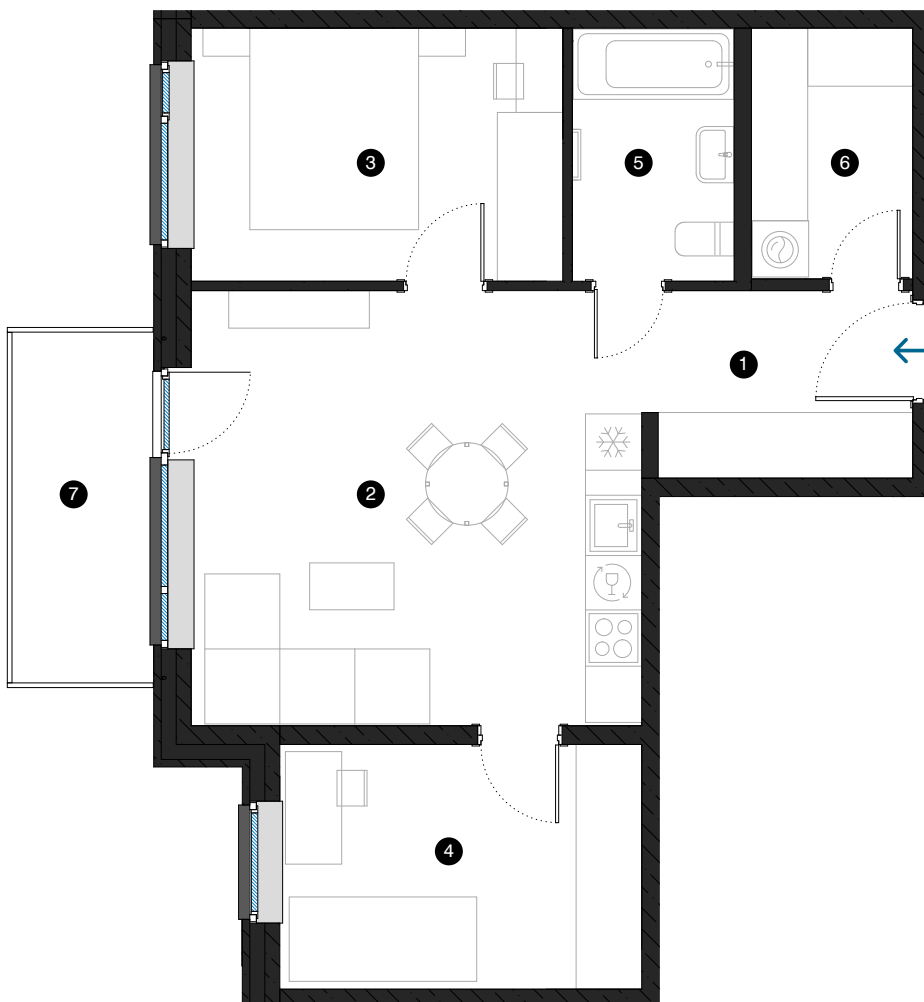

4-й этаж

Квартира № 27

© ЭВАЛДА ВАЛТЕРА 1В, РИГА

#	ПОМЕЩЕНИЕ	M ²
1	Прихожая	5,5
2	Гостиная с кухонной зоной	22,4
3	Комната	10,0
4	Комната	10,7
5	Ванная комната	4,6
6	Подсобное помещение	4,6
7	Балкон	5,6
Жилая площадь		57,8
Общая площадь		63,4

КОНТАКТЫ:

- 📍 sales@pillar.lv
- ☎ +371 25 633 133
- ✉ Pulkveža Brieža iela 28A, Rīga, LV-1045

МАСШТАБ 1:80 1 CM = 80 CM