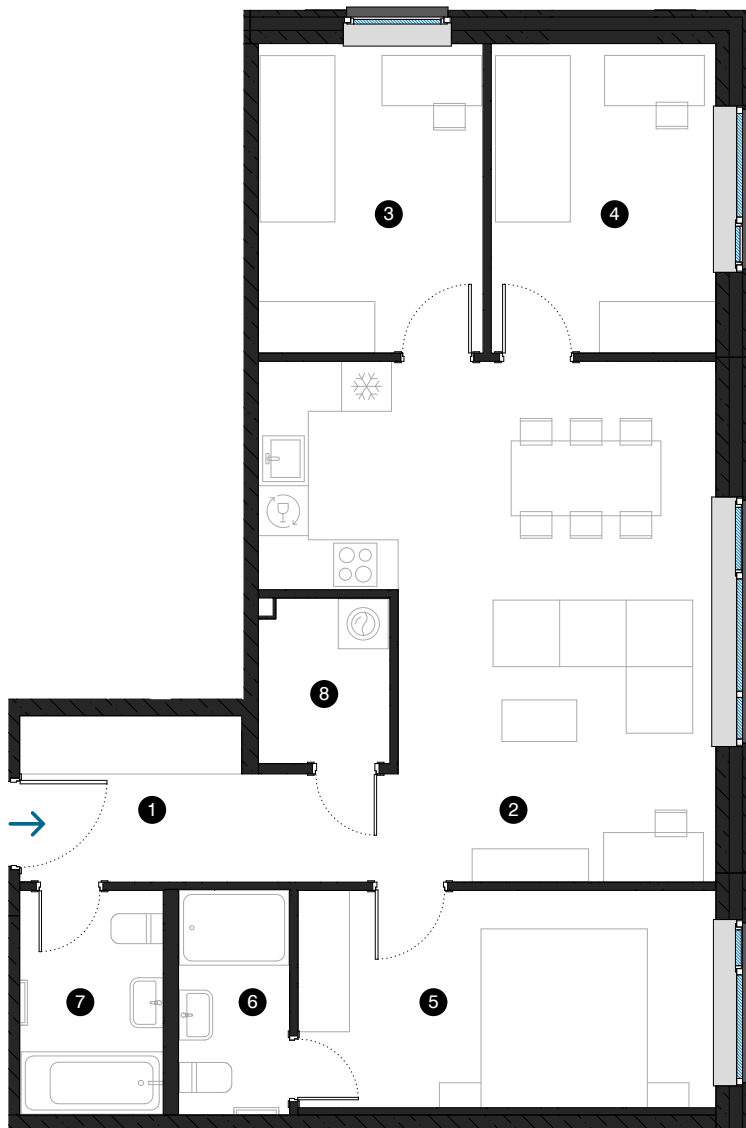

1-й этаж

Квартира № 7

© ЭВАЛДА ВАЛТЕРА 1В, РИГА

#	ПОМЕЩЕНИЕ	M ²
1	Прихожая	5,4
2	Гостиная с кухонной зоной	30,8
3	Комната	10,0
4	Комната	10,0
5	Комната	13,1
6	Ванная комната	3,5
7	Ванная комната	4,6
8	Подсобное помещение	3,1
Жилая площадь		80,5
Общая площадь		80,5

МАСШТАБ 1:80 1 CM = 80 CM

КОНТАКТЫ:

- sales@pillar.lv
- +371 25 633 133
- Pulkveža Brieža iela 28A, Rīga, LV-1045