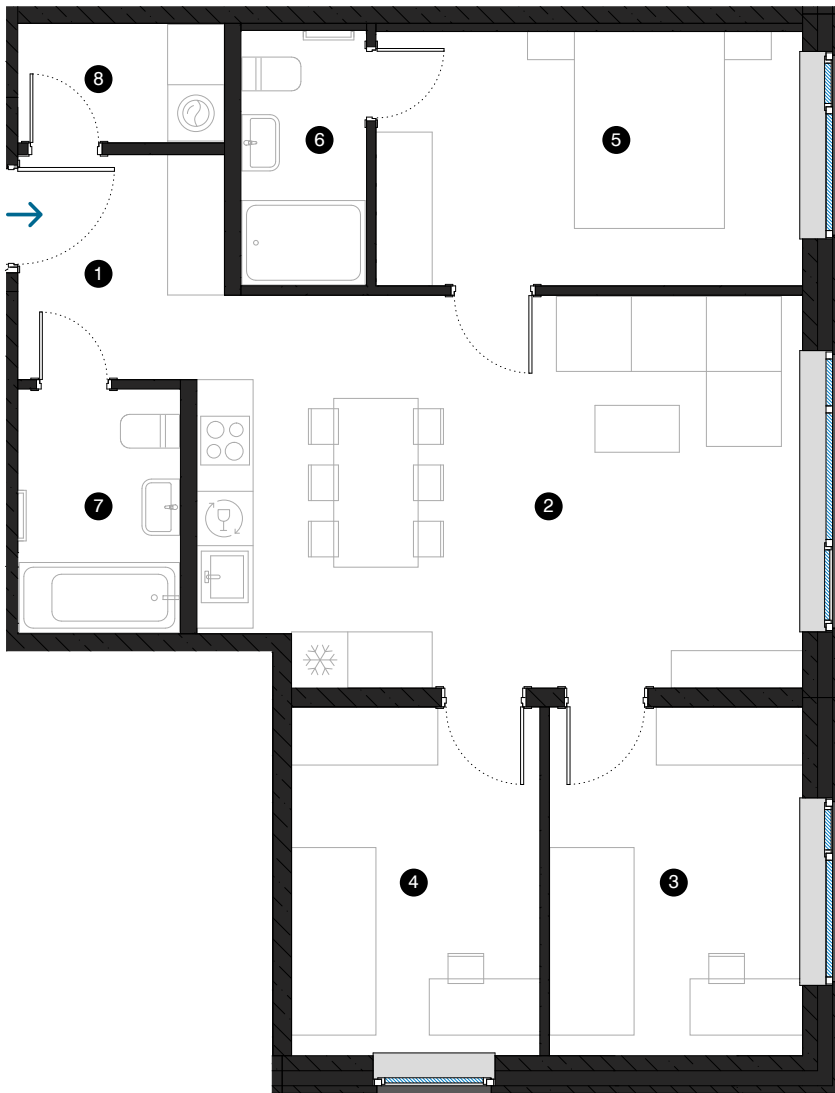

1-й этаж

Квартира № 1

© ЭВАЛДА ВАЛТЕРА 1В, РИГА

#	ПОМЕЩЕНИЕ	М²
1	Прихожая	5,0
2	Гостиная с кухонной зоной	26,4
3	Комната	10,0
4	Комната	9,8
5	Комната	12,3
6	Ванная комната	3,6
7	Ванная комната	4,5
8	Подсобное помещение	2,8

Жилая площадь 74,4

Общая площадь 74,4

КОНТАКТЫ:

📍 sales@pillar.lv

☎ +371 25 633 133

✉ Pulkveža Brieža iela 28A, Rīga, LV-1045

МАСШТАБ 1:80 1 CM = 80 CM