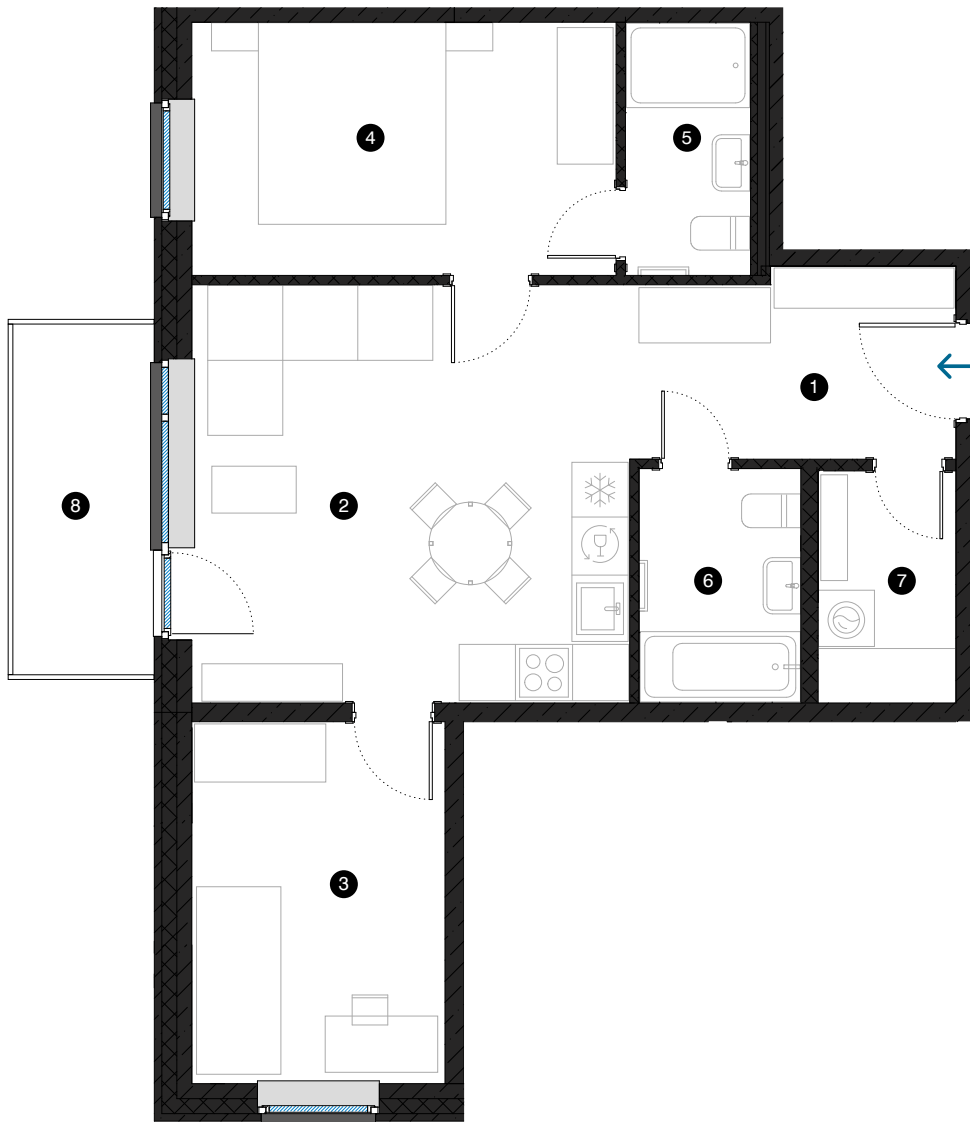

4-й этаж

# Квартира № 27

© ЭВАЛДА ВАЛТЕРА 1В, РИГА

#	ПОМЕЩЕНИЕ	М²
1	Прихожая	6,9
2	Гостиная с кухонной зоной	20,8
3	Комната	10,4
4	Комната	12,2
5	Ванная комната	3,6
6	Ванная комната	4,3
7	Подсобное помещение	3,6
8	Балкон	5,6
Жилая площадь		61,8
Общая площадь		67,4