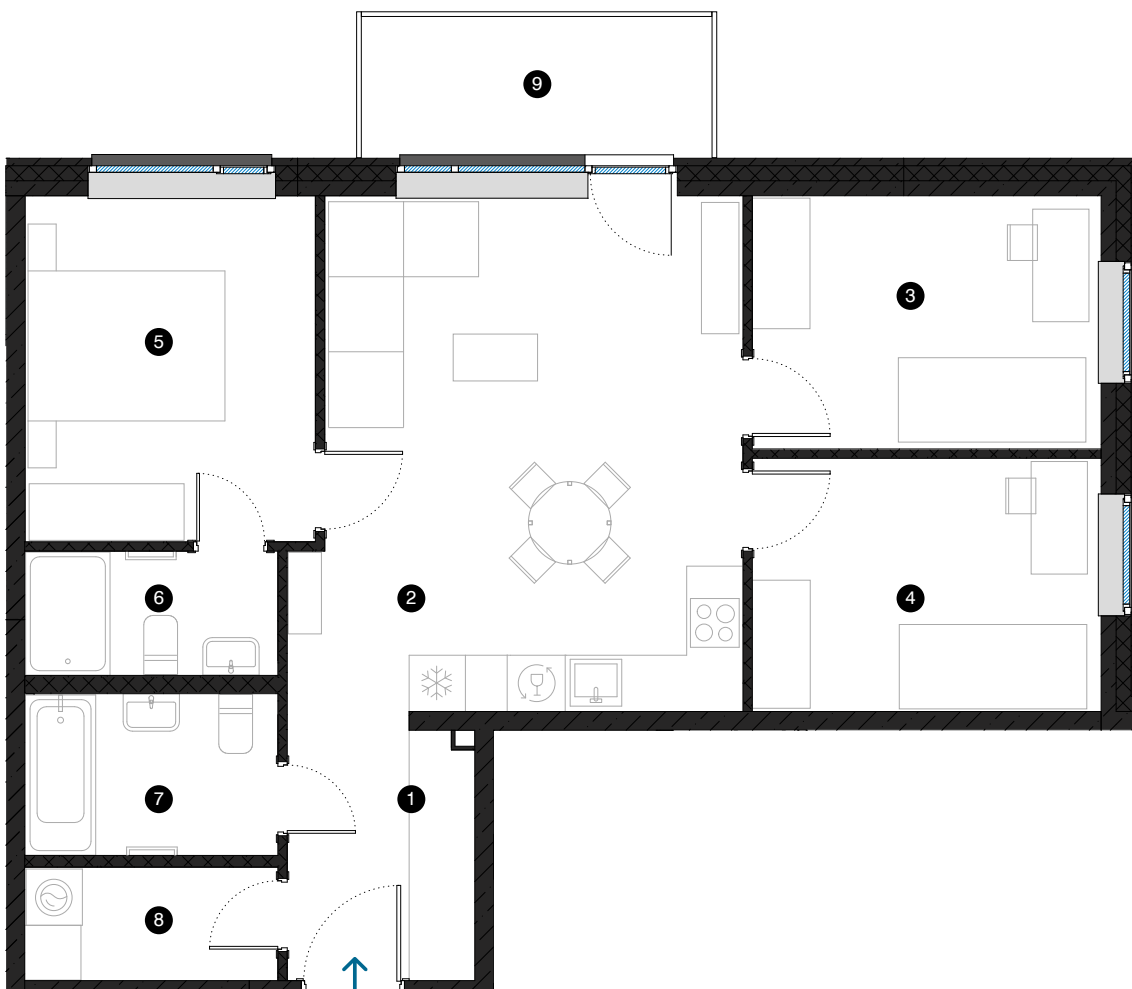

4-й этаж

Квартира № 22

© ЭВАЛДА ВАЛТЕРА 1В, РИГА

#	ПОМЕЩЕНИЕ	M ²
1	Прихожая	5,4
2	Гостиная с кухонной зоной	25,3
3	Комната	10,0
4	Комната	10,0
5	Комната	11,4
6	Ванная комната	3,6
7	Ванная комната	4,5
8	Подсобное помещение	3,2
9	Балкон	5,6

Жилая площадь 73,4

Общая площадь 79,0

КОНТАКТЫ:

📍 sales@pillar.lv

☎ +371 25 633 133

✉ Pulkveža Brieža iela 28A, Rīga, LV-1045

МАСШТАБ 1:80 1 CM = 80 CM