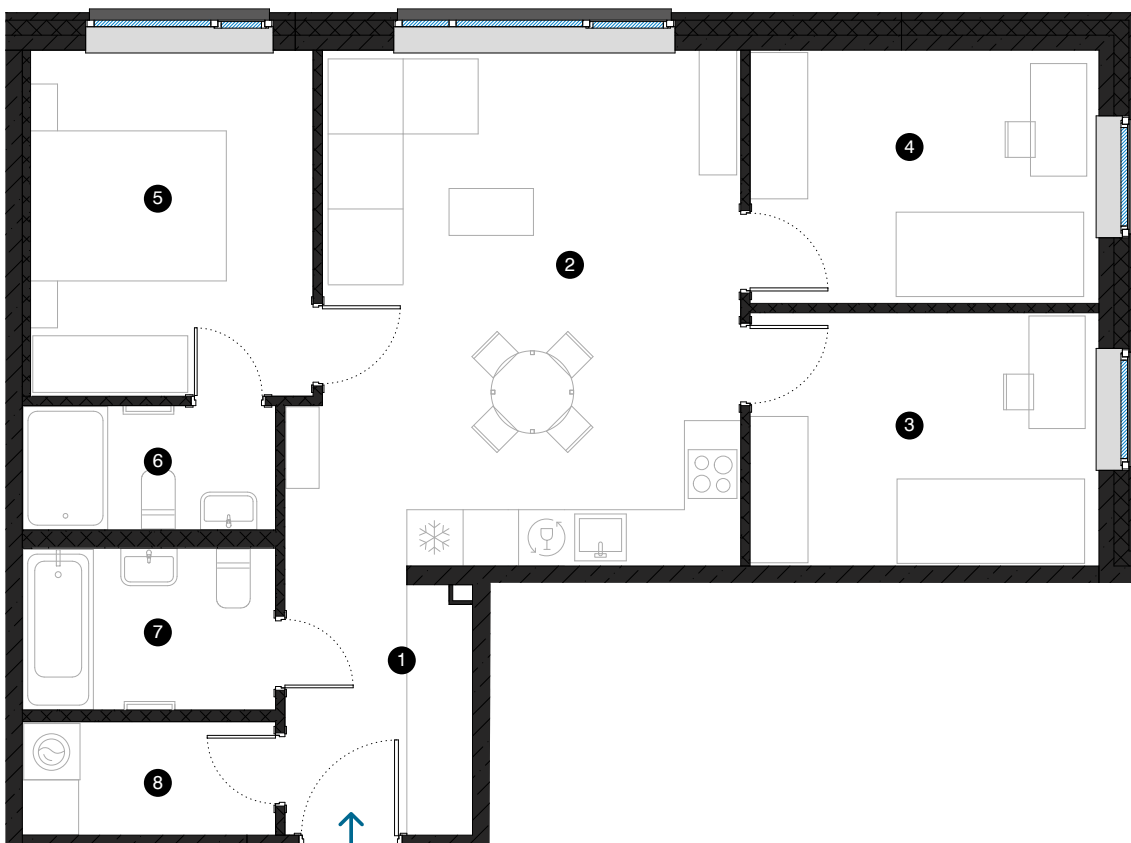

1-й этаж

Квартира № 1

© ЭВАЛДА ВАЛТЕРА 1В, РИГА

#	ПОМЕЩЕНИЕ	M ²
1	Прихожая	5,4
2	Гостиная с кухонной зоной	25,3
3	Комната	10,0
4	Комната	10,0
5	Комната	11,1
6	Ванная комната	3,6
7	Ванная комната	4,5
8	Подсобное помещение	3,2

Жилая площадь 73,1

Общая площадь 73,1

КОНТАКТЫ:

📍 sales@pillar.lv

☎ +371 25 633 133

✉ Pulkveža Brieža iela 28A, Rīga, LV-1045

МАСШТАБ 1:80 1 CM = 80 CM