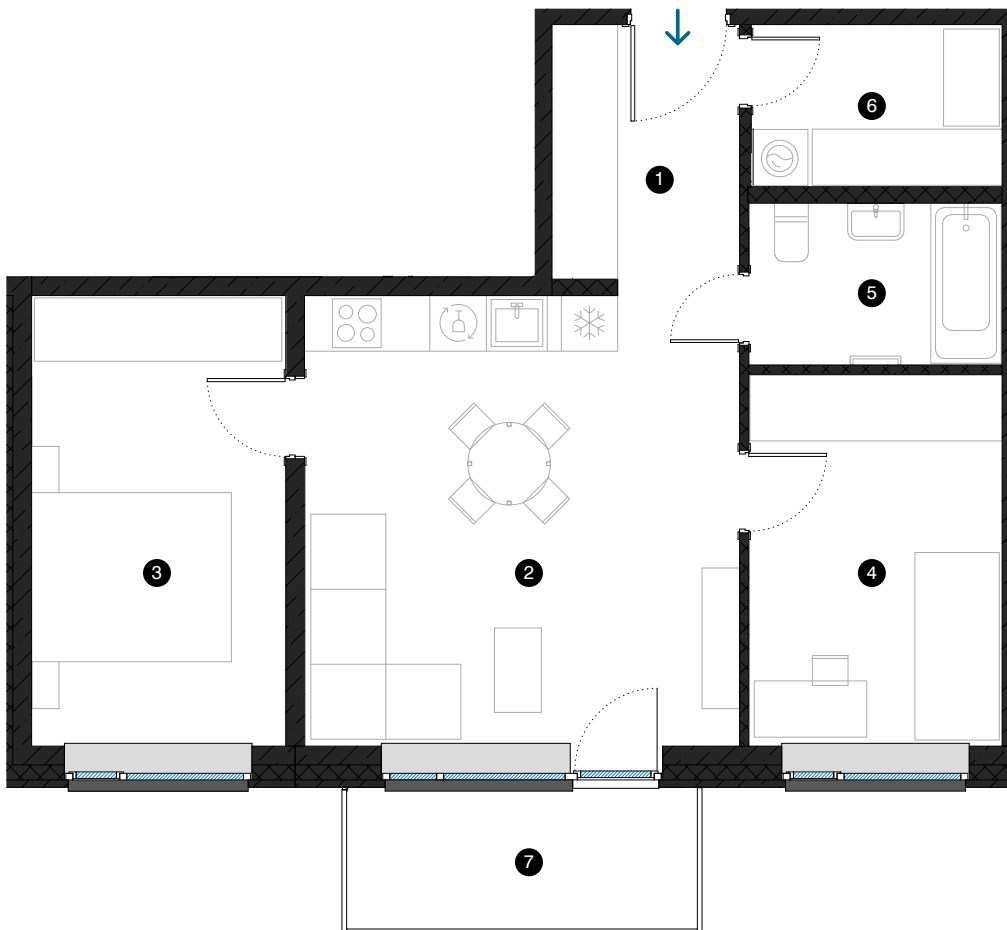

9-й этаж

# Квартира № 61

© ЭВАЛДА ВАЛТЕРА 1, РИГА

#	ПОМЕЩЕНИЕ	M <sup>2</sup>
1	Прихожая	5,5
2	Гостиная с кухонной зоной	22,4
3	Комната	13,0
4	Комната	10,7
5	Ванная комната	4,6
6	Подсобное помещение	4,6
7	Балкон	5,6
Жилая площадь		60,8
Общая площадь		66,4