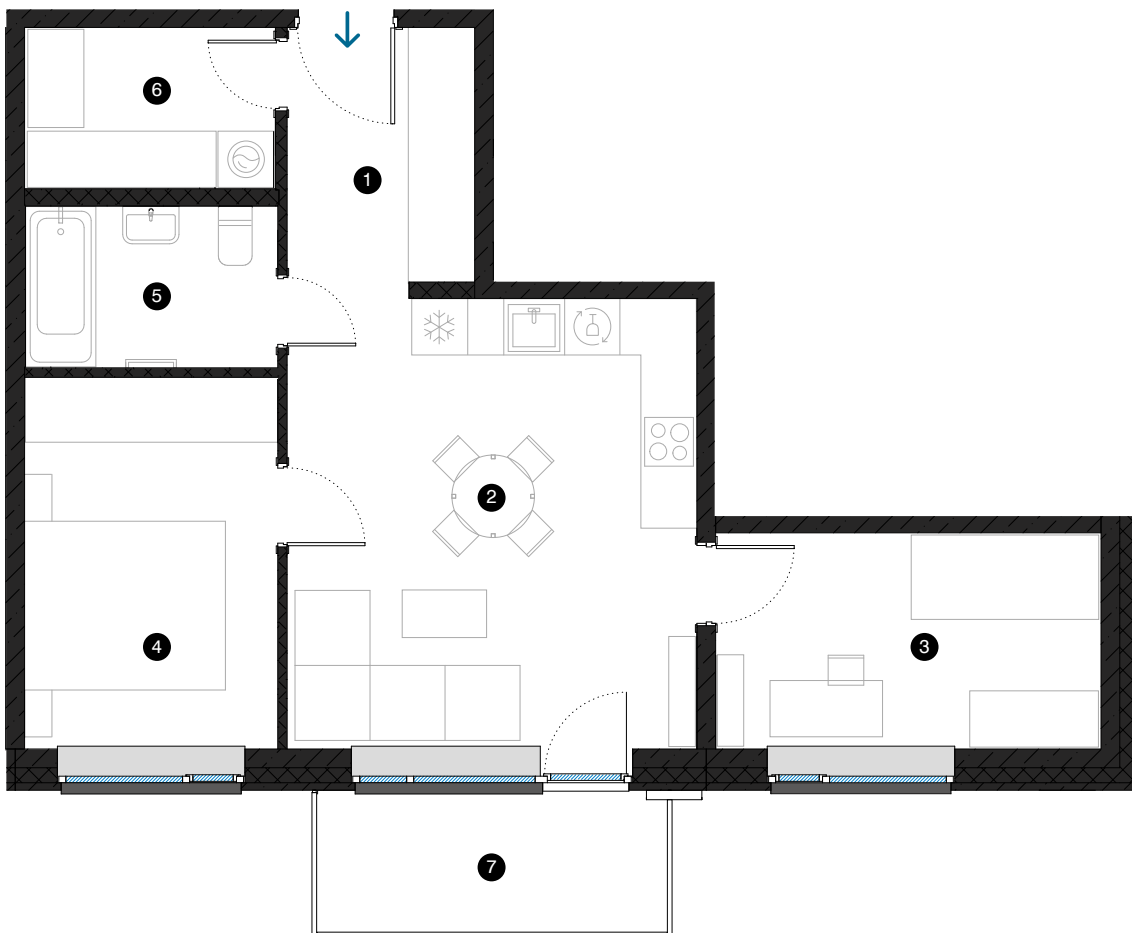

9-й этаж

Квартира № 59

© ЭВАЛДА ВАЛТЕРА 1, РИГА

#	ПОМЕЩЕНИЕ	M ²
1	Прихожая	5,5
2	Гостиная с кухонной зоной	21,1
3	Комната	9,4
4	Комната	10,7
5	Ванная комната	4,6
6	Подсобное помещение	4,6
7	Балкон	5,6
Жилая площадь		55,9
Общая площадь		61,5