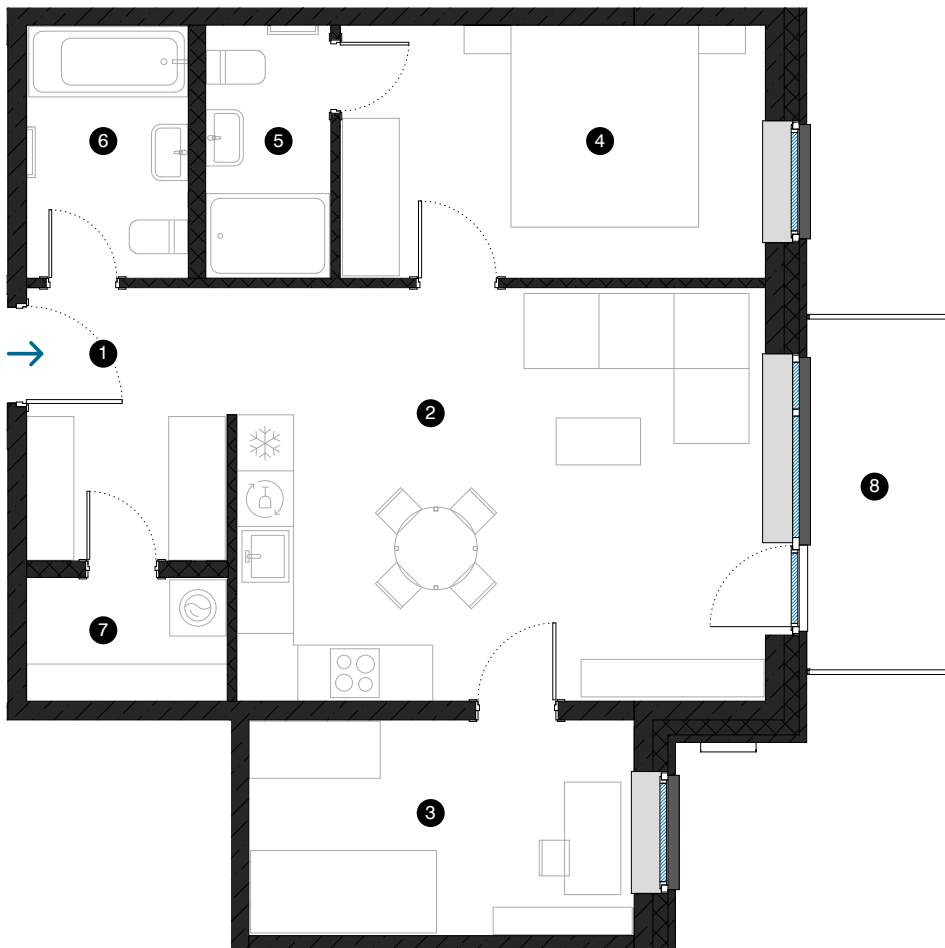

9-й этаж

# Квартира № 58

© ЭВАЛДА ВАЛТЕРА 1, РИГА

#	ПОМЕЩЕНИЕ	M <sup>2</sup>
1	Прихожая	6,3
2	Гостиная с кухонной зоной	24,9
3	Комната	9,4
4	Комната	12,2
5	Ванная комната	3,5
6	Ванная комната	4,6
7	Подсобное помещение	2,8
8	Балкон	5,6
Жилая площадь		63,7
Общая площадь		69,3