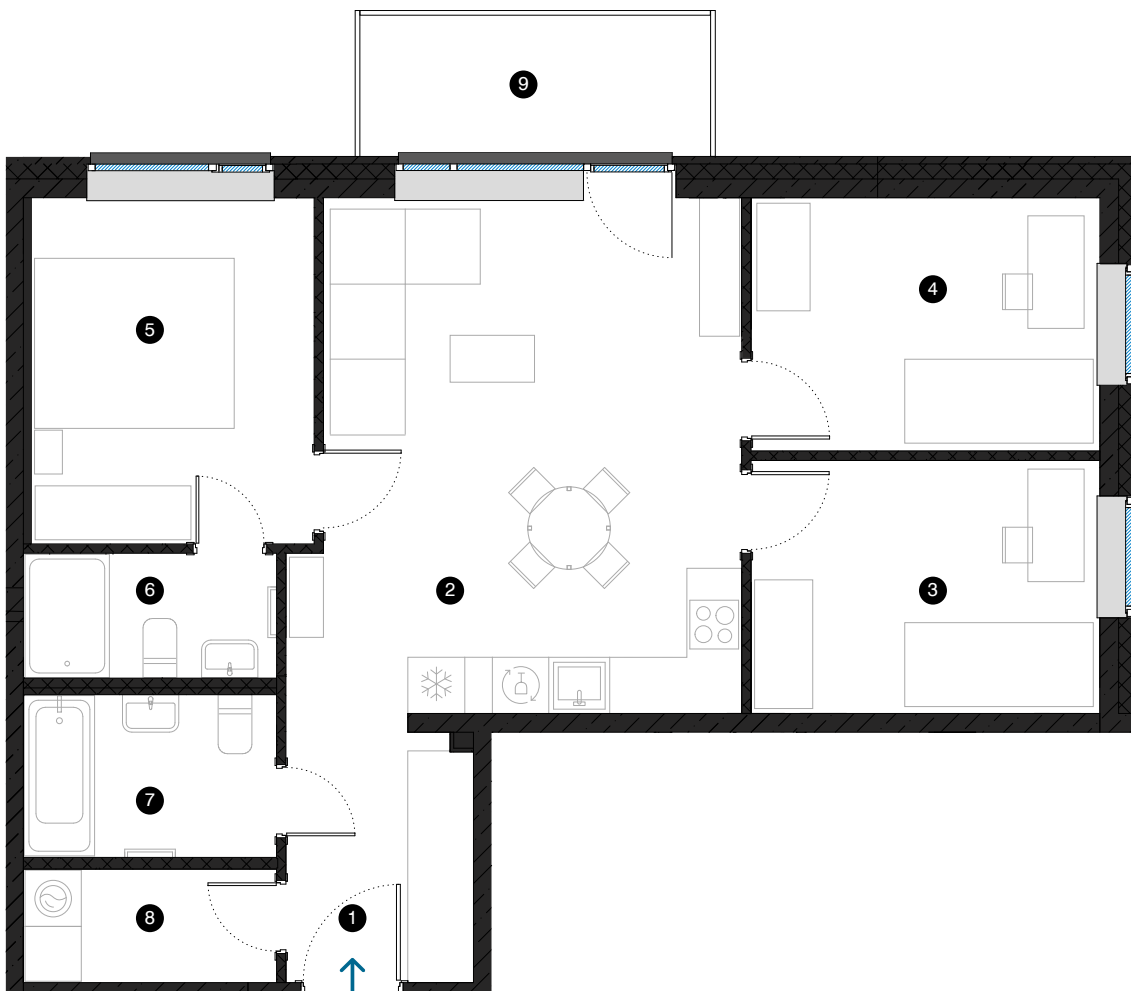

9-й этаж

Квартира № 57

© ЭВАЛДА ВАЛТЕРА 1, РИГА

#	ПОМЕЩЕНИЕ	M ²
1	Прихожая	5,4
2	Гостиная с кухонной зоной	25,3
3	Комната	10,0
4	Комната	10,0
5	Комната	11,4
6	Ванная комната	3,6
7	Ванная комната	4,5
8	Подсобное помещение	3,2
9	Балкон	5,6

Жилая площадь 73,4

Общая площадь 79,0

КОНТАКТЫ:

📍 sales@pillar.lv

☎ +371 25 633 133

✉ Pulkveža Brieža iela 28A, Rīga, LV-1045

МАСШТАБ 1:80 1 CM = 80 CM