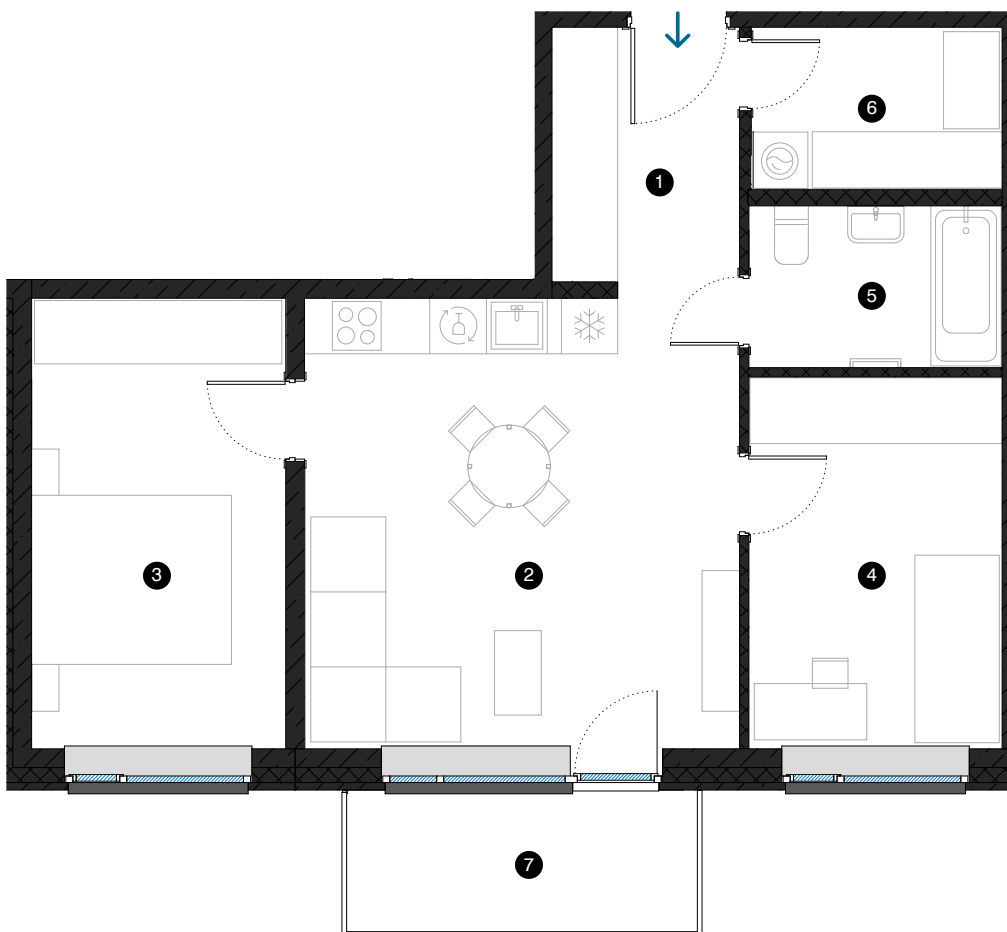

8-й этаж

Квартира № 54

© ЭВАЛДА ВАЛТЕРА 1, РИГА

#	ПОМЕЩЕНИЕ	M ²
1	Прихожая	5,5
2	Гостиная с кухонной зоной	22,4
3	Комната	13,0
4	Комната	10,7
5	Ванная комната	4,6
6	Подсобное помещение	4,6
7	Балкон	5,6
Жилая площадь		60,8
Общая площадь		66,4