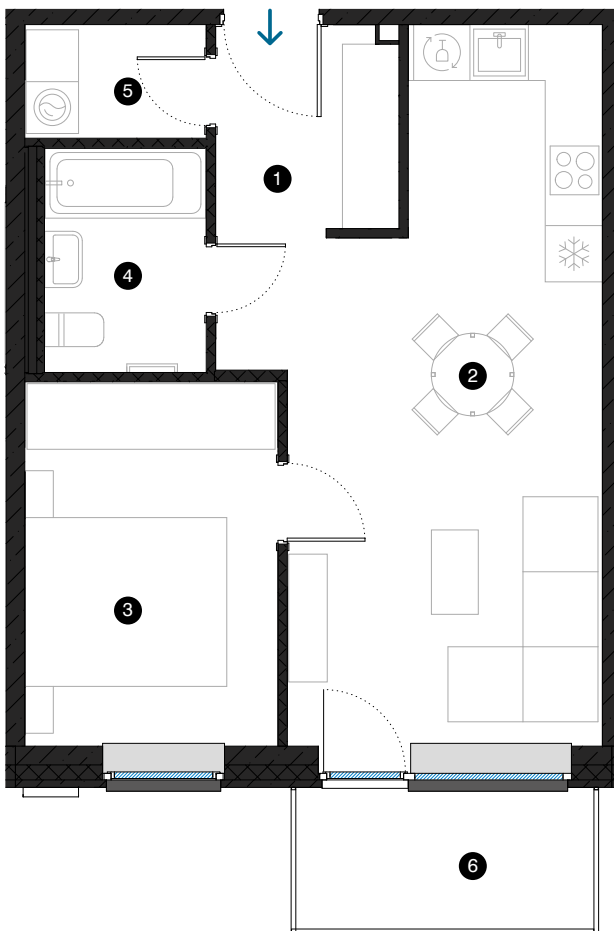

8-й этаж

# Квартира № 53

© ЭВАЛДА ВАЛТЕРА 1, РИГА

#	ПОМЕЩЕНИЕ	М²
1	Прихожая	4,2
2	Гостиная с кухонной зоной	24,0
3	Комната	10,5
4	Ванная комната	4,1
5	Подсобное помещение	2,3
6	Балкон	4,7
Жилая площадь		45,1
Общая площадь		49,8