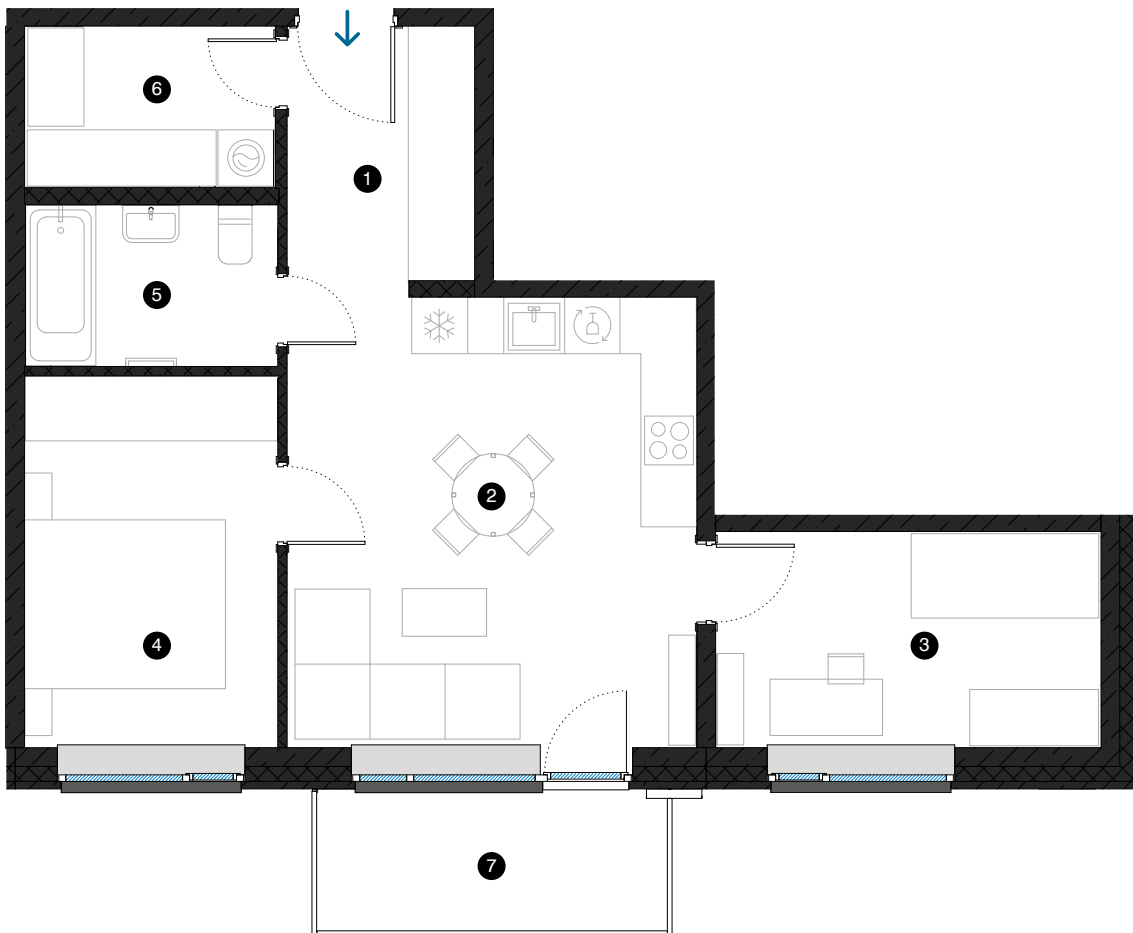

8-й этаж

# Квартира № 52

© ЭВАЛДА ВАЛТЕРА 1, РИГА

#	ПОМЕЩЕНИЕ	M <sup>2</sup>
1	Прихожая	5,5
2	Гостиная с кухонной зоной	21,1
3	Комната	9,4
4	Комната	10,7
5	Ванная комната	4,6
6	Подсобное помещение	4,6
7	Балкон	5,6
Жилая площадь		55,9
Общая площадь		61,5