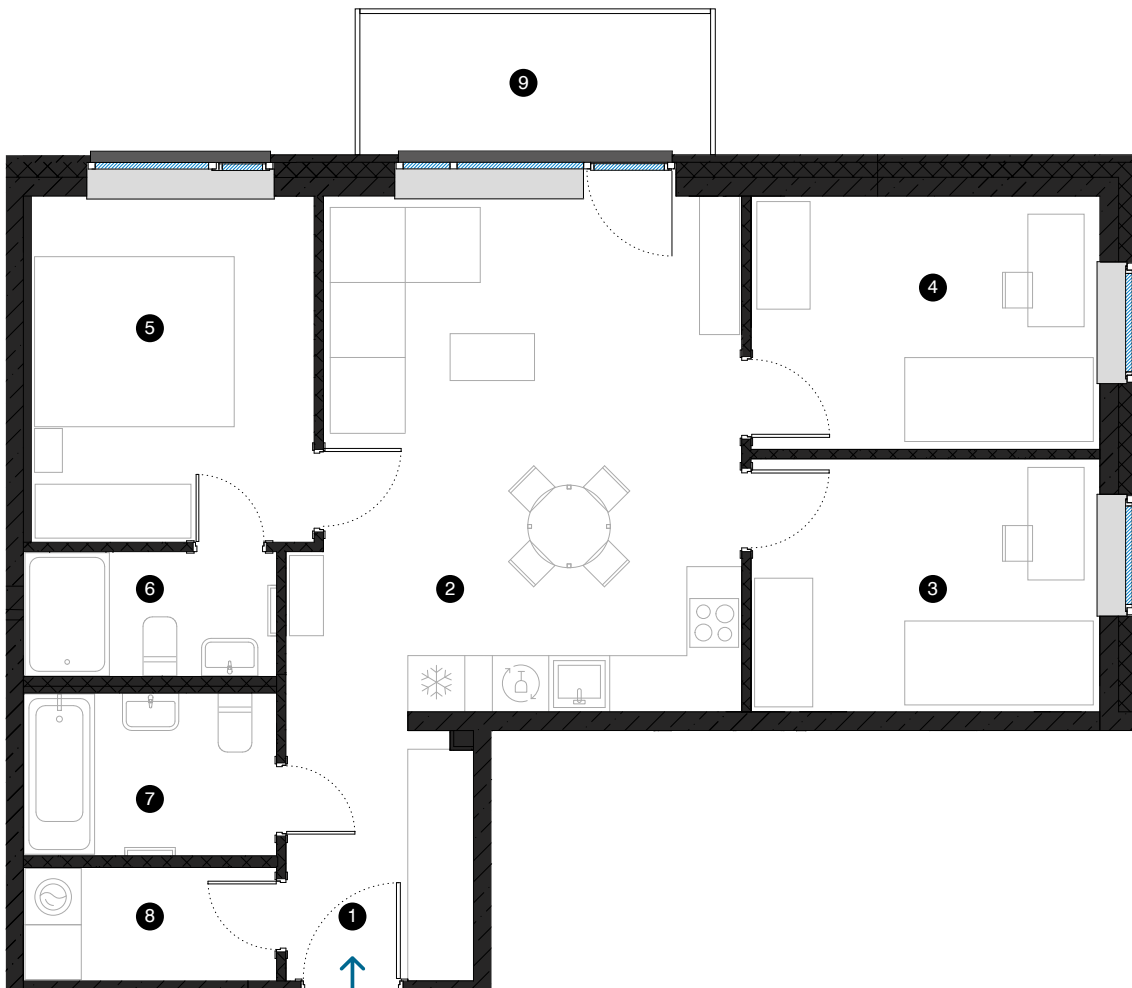

8-й этаж

# Квартира № 50

© ЭВАЛДА ВАЛТЕРА 1, РИГА

#	ПОМЕЩЕНИЕ	М²
1	Прихожая	5,4
2	Гостиная с кухонной зоной	25,3
3	Комната	10,0
4	Комната	10,0
5	Комната	11,4
6	Ванная комната	3,6
7	Ванная комната	4,5
8	Подсобное помещение	3,2
9	Балкон	5,6

Жилая площадь 73,4

Общая площадь 79,0

**КОНТАКТЫ:**

📍 sales@pillar.lv

☎ +371 25 633 133

✉ Pulkveža Brieža iela 28A, Rīga, LV-1045

МАСШТАБ 1:80 1 CM = 80 CM