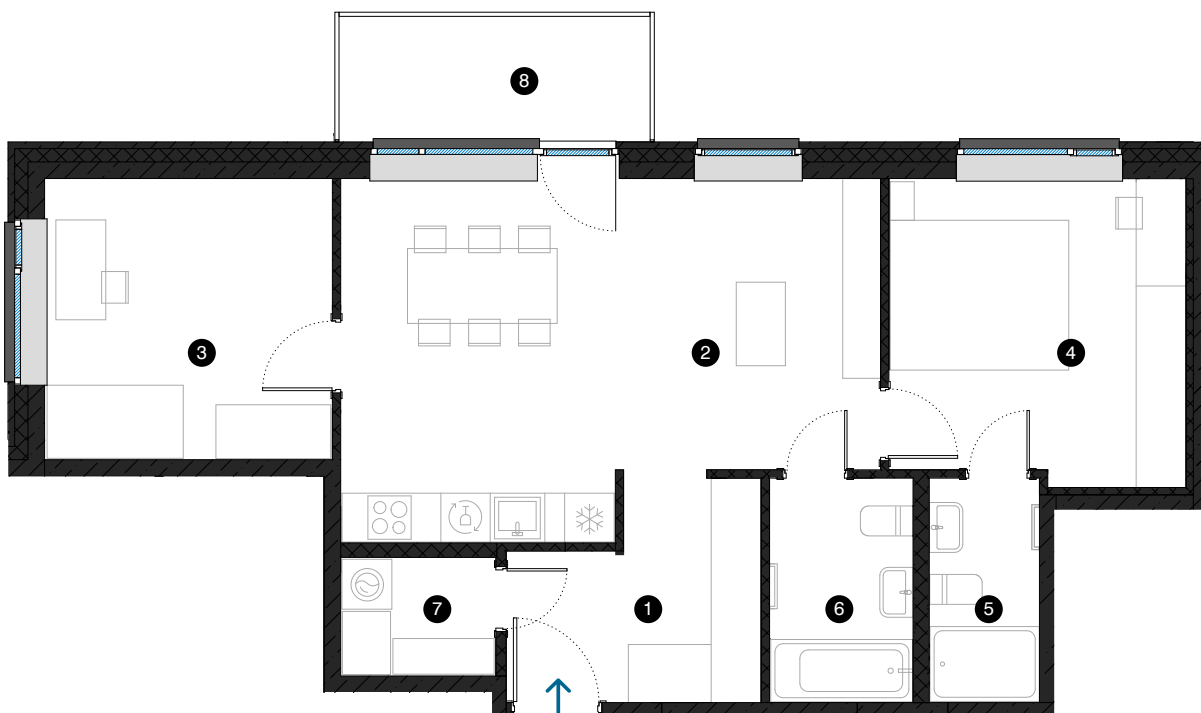

7-й этаж

Квартира № 49

© ЭВАЛДА ВАЛТЕРА 1, РИГА

#	ПОМЕЩЕНИЕ	M ²
1	Прихожая	7,1
2	Гостиная с кухонной зоной	25,6
3	Комната	11,6
4	Комната	12,8
5	Ванная комната	3,5
6	Ванная комната	4,6
7	Подсобное помещение	2,6
8	Балкон	5,6

Жилая площадь 67,8

Общая площадь 73,4

КОНТАКТЫ:

📍 sales@pillar.lv

☎ +371 25 633 133

✉ Pulkveža Brieža iela 28A, Rīga, LV-1045

МАСШТАБ 1:90 1 CM = 90 CM