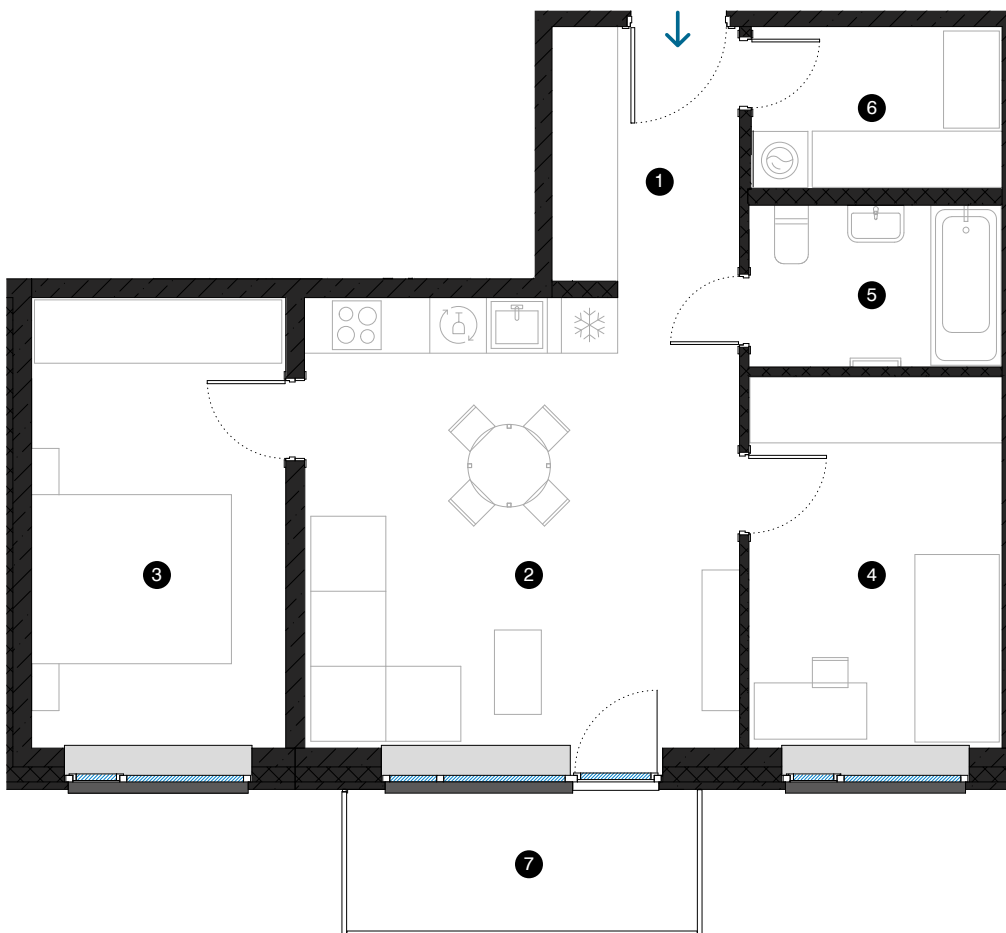

7-й этаж

Квартира № 47

© ЭВАЛДА ВАЛТЕРА 1, РИГА

#	ПОМЕЩЕНИЕ	M ²
1	Прихожая	5,5
2	Гостиная с кухонной зоной	22,4
3	Комната	13,0
4	Комната	10,7
5	Ванная комната	4,6
6	Подсобное помещение	4,6
7	Балкон	5,6
Жилая площадь		60,8
Общая площадь		66,4

КОНТАКТЫ:

- sales@pillar.lv
- +371 25 633 133
- Pulkveža Brieža iela 28A, Rīga, LV-1045

МАСШТАБ 1:80 1 CM = 80 CM