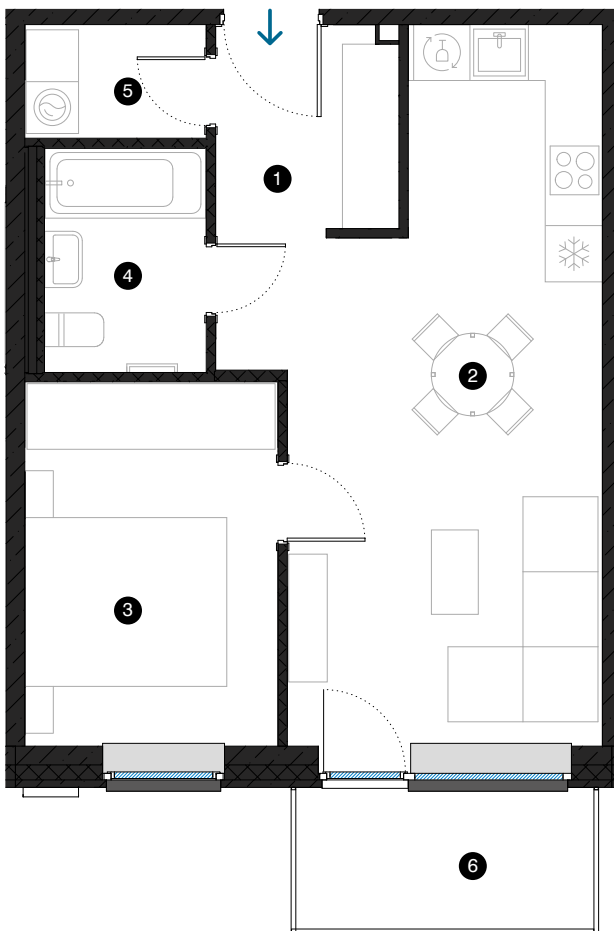

7-й этаж

# Квартира № 46

© ЭВАЛДА ВАЛТЕРА 1, РИГА

#	ПОМЕЩЕНИЕ	M <sup>2</sup>
1	Прихожая	4,2
2	Гостиная с кухонной зоной	24,0
3	Комната	10,5
4	Ванная комната	4,1
5	Подсобное помещение	2,3
6	Балкон	4,7
Жилая площадь		45,1
Общая площадь		49,8