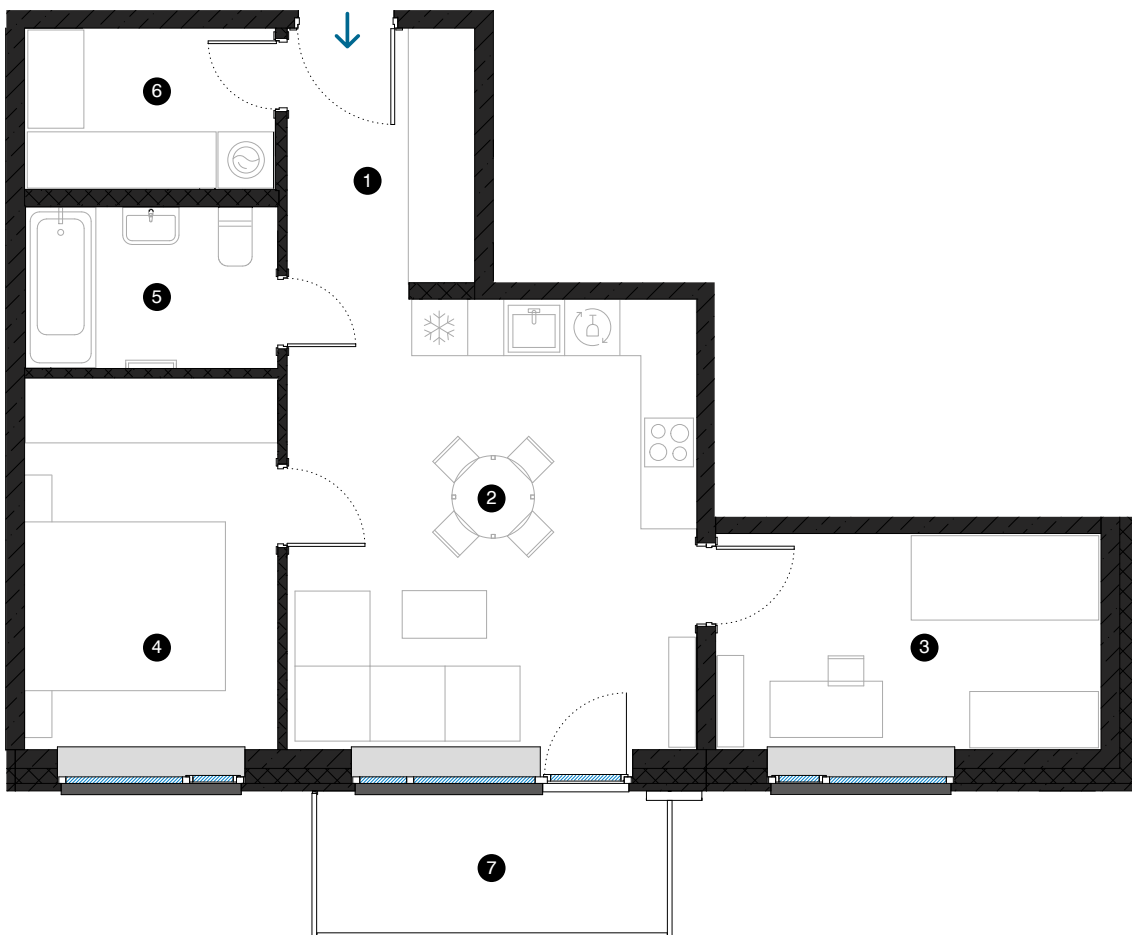

7-й этаж

# Квартира № 45

© ЭВАЛДА ВАЛТЕРА 1, РИГА

#	ПОМЕЩЕНИЕ	M <sup>2</sup>
1	Прихожая	5,5
2	Гостиная с кухонной зоной	21,1
3	Комната	9,4
4	Комната	10,7
5	Ванная комната	4,6
6	Подсобное помещение	4,6
7	Балкон	5,6
Жилая площадь		55,9
Общая площадь		61,5