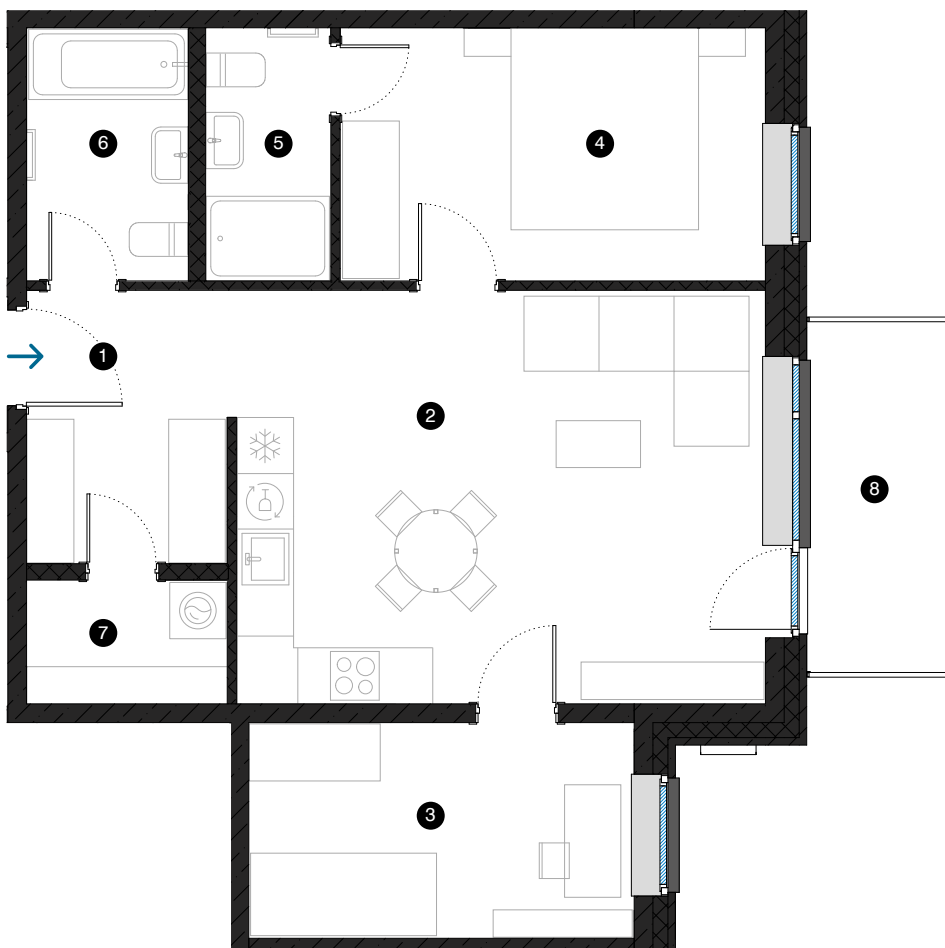

7-й этаж

# Квартира № 44

© ЭВАЛДА ВАЛТЕРА 1, РИГА

#	ПОМЕЩЕНИЕ	М²
1	Прихожая	6,3
2	Гостиная с кухонной зоной	24,9
3	Комната	9,4
4	Комната	12,2
5	Ванная комната	3,5
6	Ванная комната	4,6
7	Подсобное помещение	2,8
8	Балкон	5,6