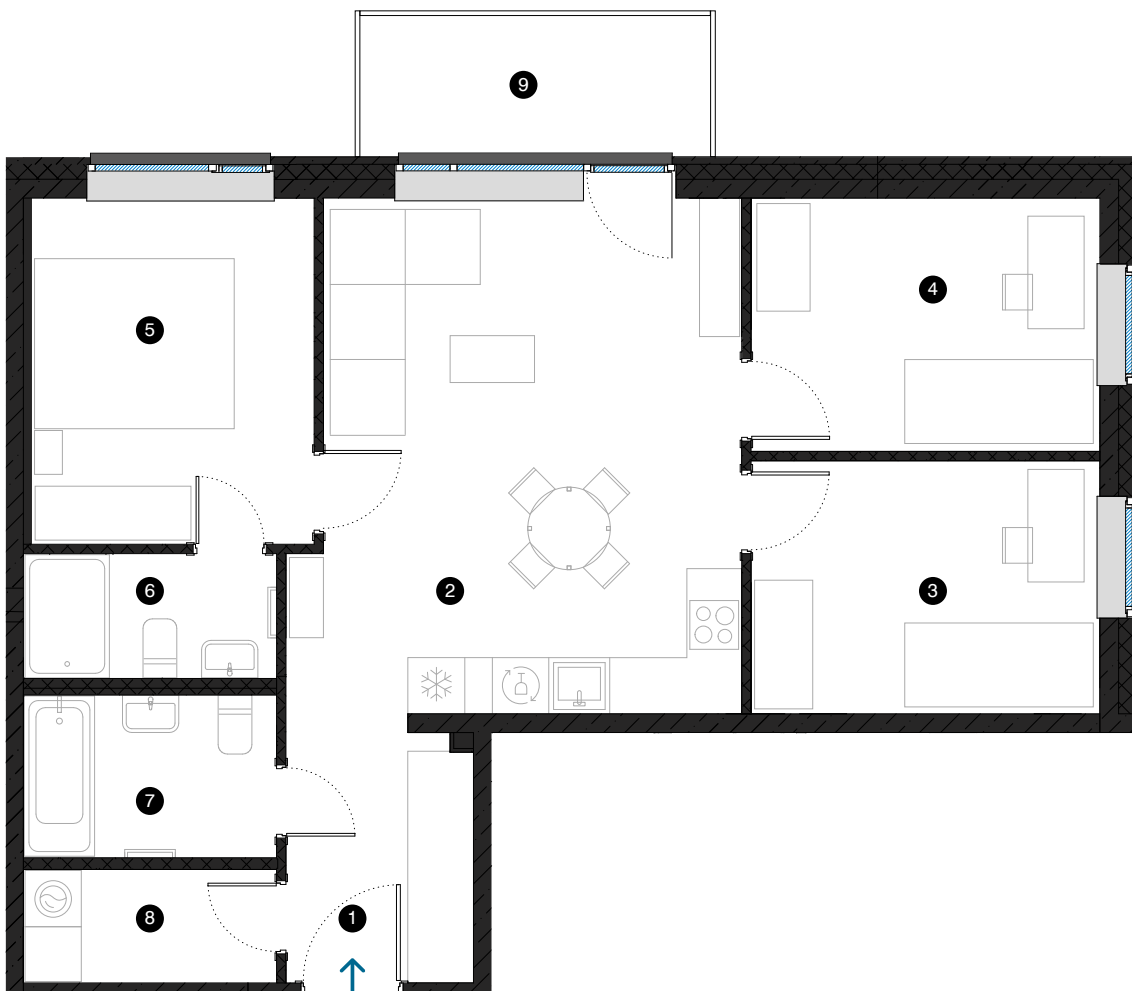

7-й этаж

Квартира № 43

© ЭВАЛДА ВАЛТЕРА 1, РИГА

#	ПОМЕЩЕНИЕ	M ²
1	Прихожая	5,4
2	Гостиная с кухонной зоной	25,3
3	Комната	10,0
4	Комната	10,0
5	Комната	11,4
6	Ванная комната	3,6
7	Ванная комната	4,5
8	Подсобное помещение	3,2
9	Балкон	5,6

Жилая площадь 73,4

Общая площадь 79,0

КОНТАКТЫ:

📍 sales@pillar.lv

☎ +371 25 633 133

✉ Pulkveža Brieža iela 28A, Rīga, LV-1045

МАСШТАБ 1:80 1 CM = 80 CM