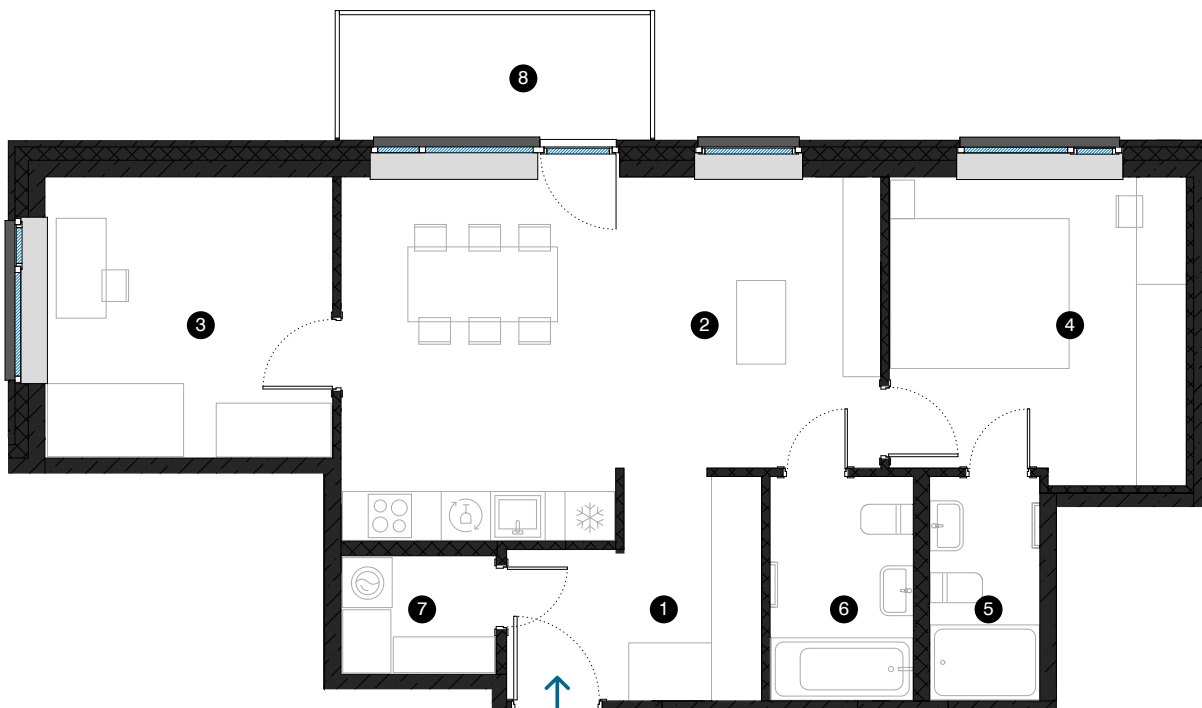

6-й этаж

# Квартира № 42

© ЭВАЛДА ВАЛТЕРА 1, РИГА

#	ПОМЕЩЕНИЕ	M <sup>2</sup>
1	Прихожая	7,1
2	Гостиная с кухонной зоной	25,6
3	Комната	11,6
4	Комната	12,8
5	Ванная комната	3,5
6	Ванная комната	4,6
7	Подсобное помещение	2,6
8	Балкон	5,6

Жилая площадь 67,8

Общая площадь 73,4

**КОНТАКТЫ:**

📍 sales@pillar.lv

☎ +371 25 633 133

✉ Pulkveža Brieža iela 28A, Rīga, LV-1045

МАСШТАБ 1:90 1 CM = 90 CM