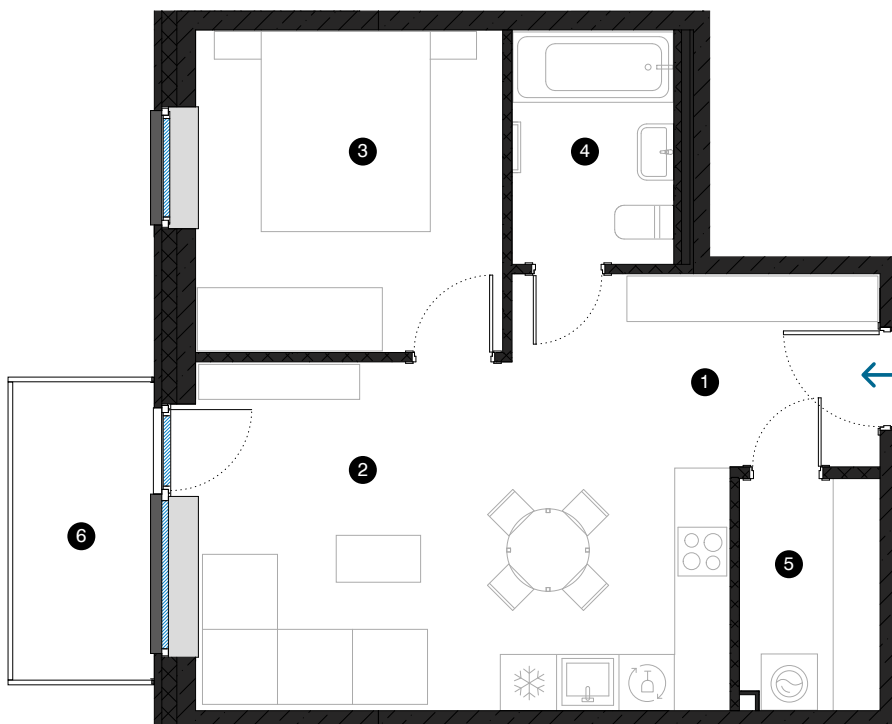

6-й этаж

# Квартира № 41

© ЭВАЛДА ВАЛТЕРА 1, РИГА

#	ПОМЕЩЕНИЕ	М²
1	Прихожая	4,5
2	Гостиная с кухонной зоной	22,1
3	Комната	11,2
4	Ванная комната	4,3
5	Подсобное помещение	3,6
6	Балкон	4,7
Жилая площадь		45,7
Общая площадь		50,4