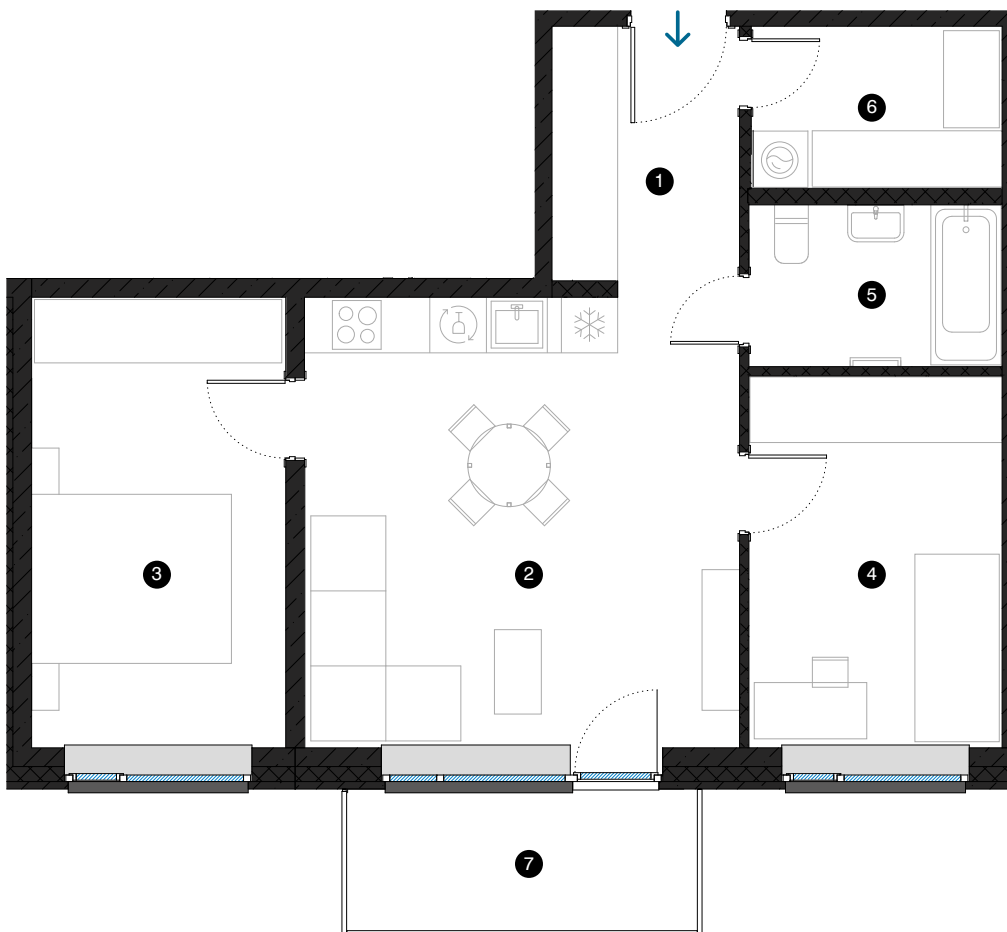

6-й этаж

Квартира № 40

© ЭВАЛДА ВАЛТЕРА 1, РИГА

#	ПОМЕЩЕНИЕ	M ²
1	Прихожая	5,5
2	Гостиная с кухонной зоной	22,4
3	Комната	13,0
4	Комната	10,7
5	Ванная комната	4,6
6	Подсобное помещение	4,6
7	Балкон	5,6
Жилая площадь		60,8
Общая площадь		66,4