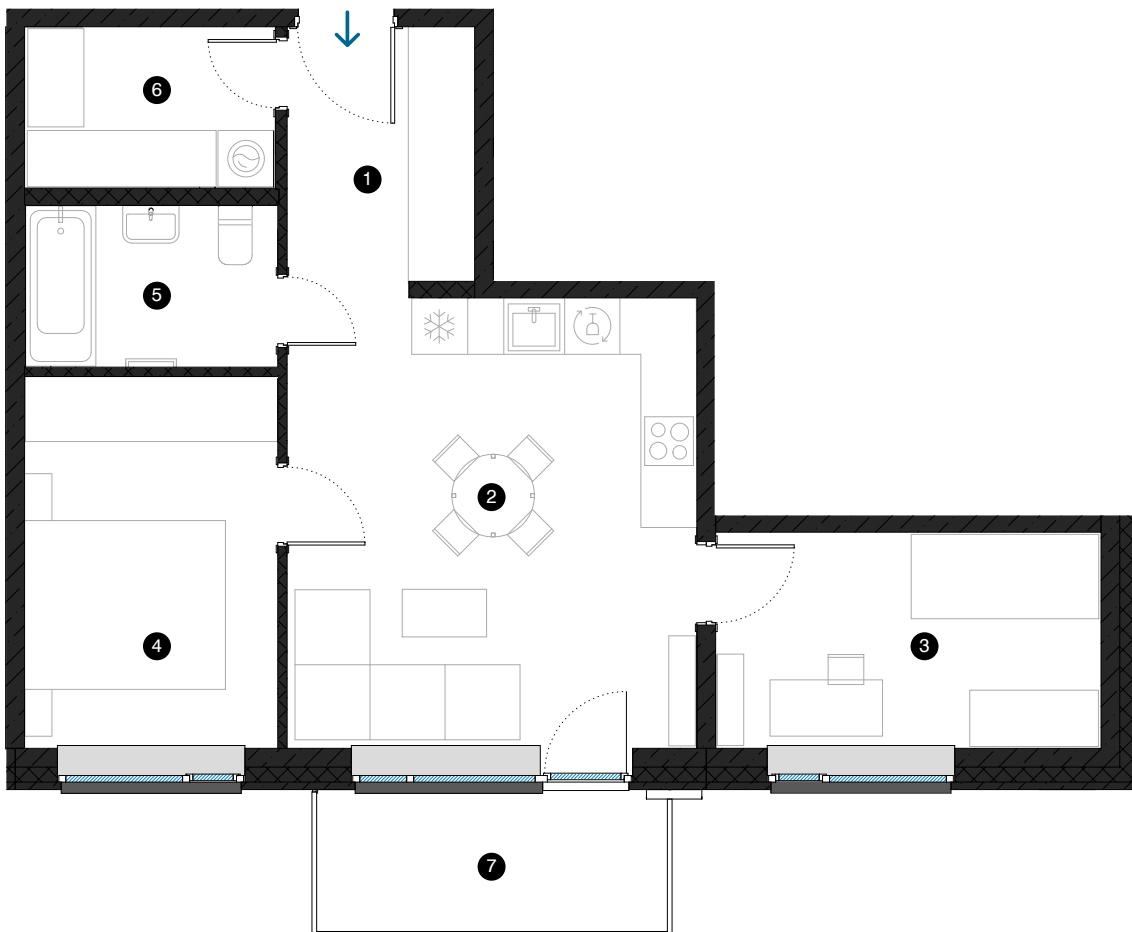

6-й этаж

Квартира № 38

© ЭВАЛДА ВАЛТЕРА 1, РИГА

#	ПОМЕЩЕНИЕ	М²
1	Прихожая	5,5
2	Гостиная с кухонной зоной	21,1
3	Комната	9,4
4	Комната	10,7
5	Ванная комната	4,6
6	Подсобное помещение	4,6
7	Балкон	5,6
Жилая площадь		55,9
Общая площадь		61,5