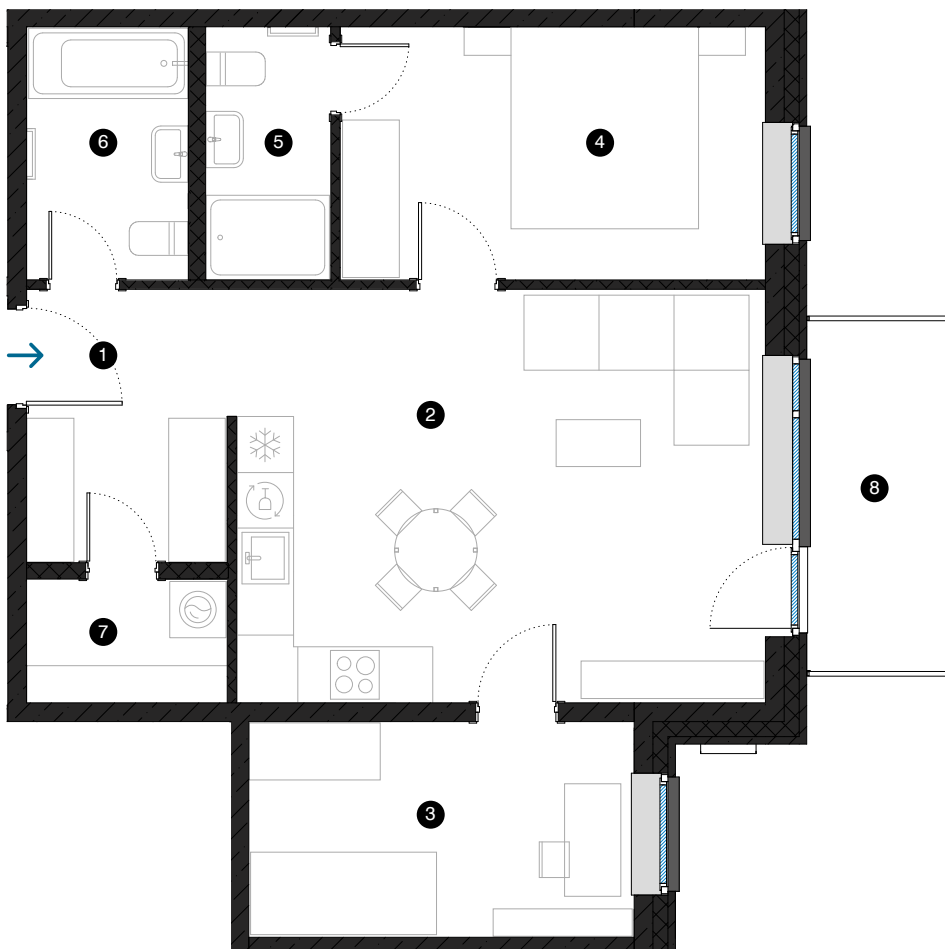

6-й этаж

Квартира № 37

© ЭВАЛДА ВАЛТЕРА 1, РИГА

#	ПОМЕЩЕНИЕ	M ²
1	Прихожая	6,3
2	Гостиная с кухонной зоной	24,9
3	Комната	9,4
4	Комната	12,2
5	Ванная комната	3,5
6	Ванная комната	4,6
7	Подсобное помещение	2,8
8	Балкон	5,6

Жилая площадь 63,7

Общая площадь 69,3

КОНТАКТЫ:

📍 sales@pillar.lv

☎ +371 25 633 133

✉ Pulkveža Brieža iela 28A, Rīga, LV-1045

МАСШТАБ 1:80 1 CM = 80 CM