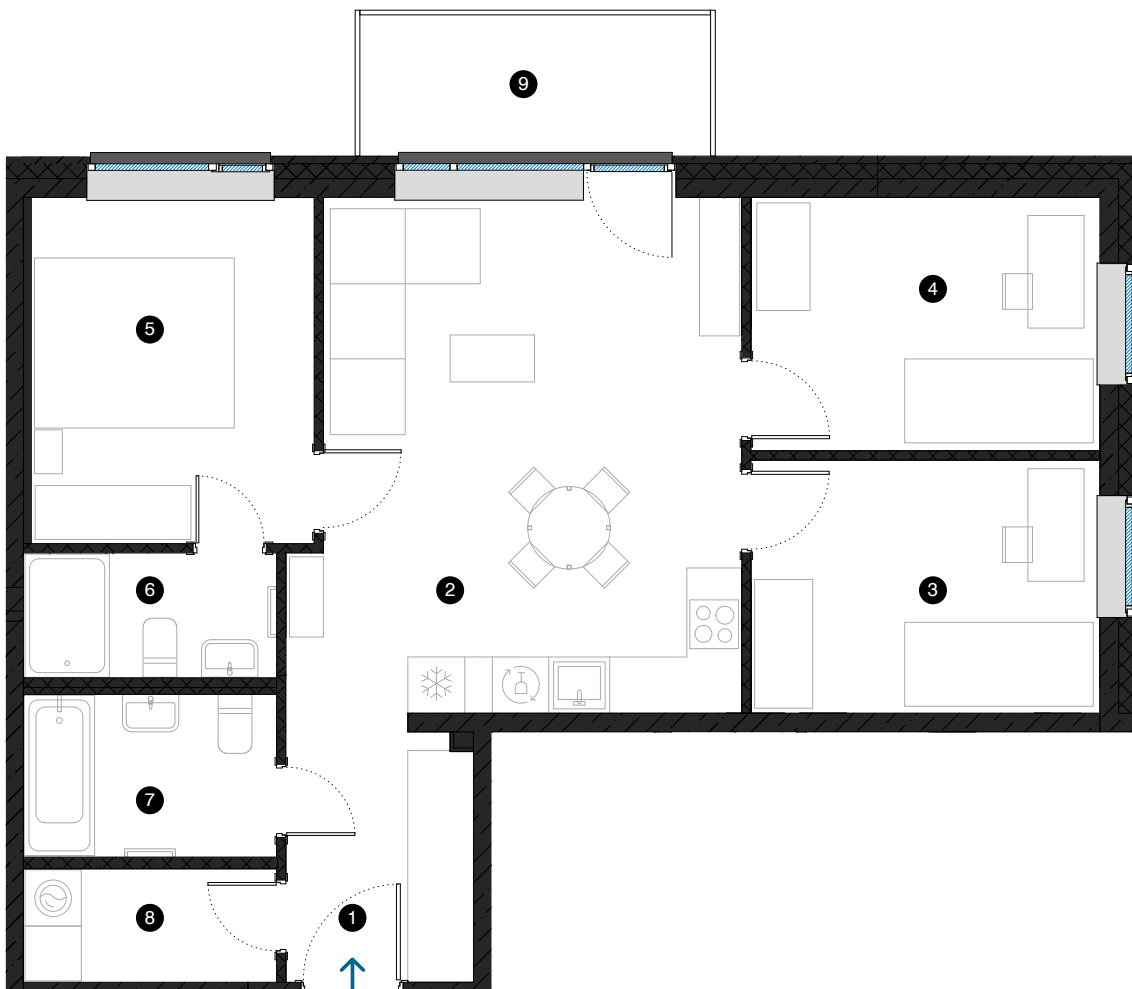

6-й этаж

# Квартира № 36

© ЭВАЛДА ВАЛТЕРА 1, РИГА

#	ПОМЕЩЕНИЕ	M <sup>2</sup>
1	Прихожая	5,4
2	Гостиная с кухонной зоной	25,3
3	Комната	10,0
4	Комната	10,0
5	Комната	11,4
6	Ванная комната	3,6
7	Ванная комната	4,5
8	Подсобное помещение	3,2
9	Балкон	5,6

Жилая площадь 73,4

Общая площадь 79,0

**КОНТАКТЫ:**

📍 sales@pillar.lv

☎ +371 25 633 133

✉ Pulkveža Brieža iela 28A, Rīga, LV-1045

МАСШТАБ 1:80 1 CM = 80 CM