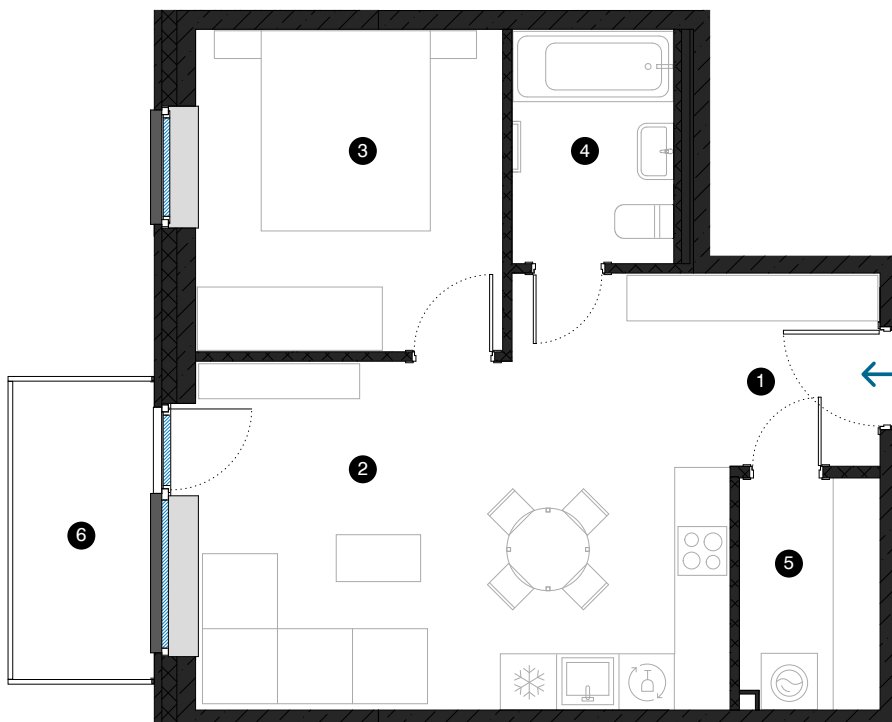

4-й этаж

Квартира № 27

© ЭВАЛДА ВАЛТЕРА 1, РИГА

| # | ПОМЕЩЕНИЕ | M ² |
|---------------|---------------------------|----------------|
| 1 | Прихожая | 4,5 |
| 2 | Гостиная с кухонной зоной | 22,1 |
| 3 | Комната | 11,2 |
| 4 | Ванная комната | 4,3 |
| 5 | Подсобное помещение | 3,6 |
| 6 | Балкон | 4,7 |
| Жилая площадь | | 45,7 |
| Общая площадь | | 50,4 |