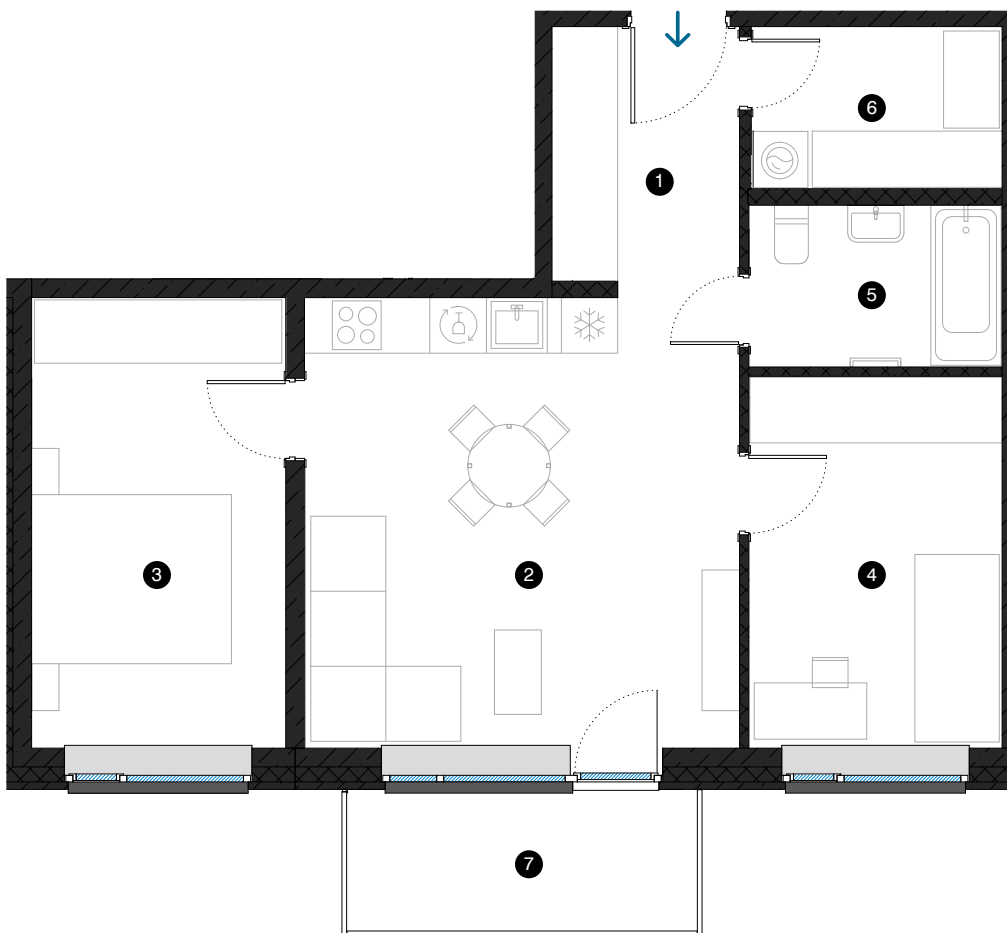

4-й этаж

Квартира № 26

© ЭВАЛДА ВАЛТЕРА 1, РИГА

#	ПОМЕЩЕНИЕ	М²
1	Прихожая	5,5
2	Гостиная с кухонной зоной	22,4
3	Комната	13,0
4	Комната	10,7
5	Ванная комната	4,6
6	Подсобное помещение	4,6
7	Балкон	5,6
Жилая площадь		60,8
Общая площадь		66,4