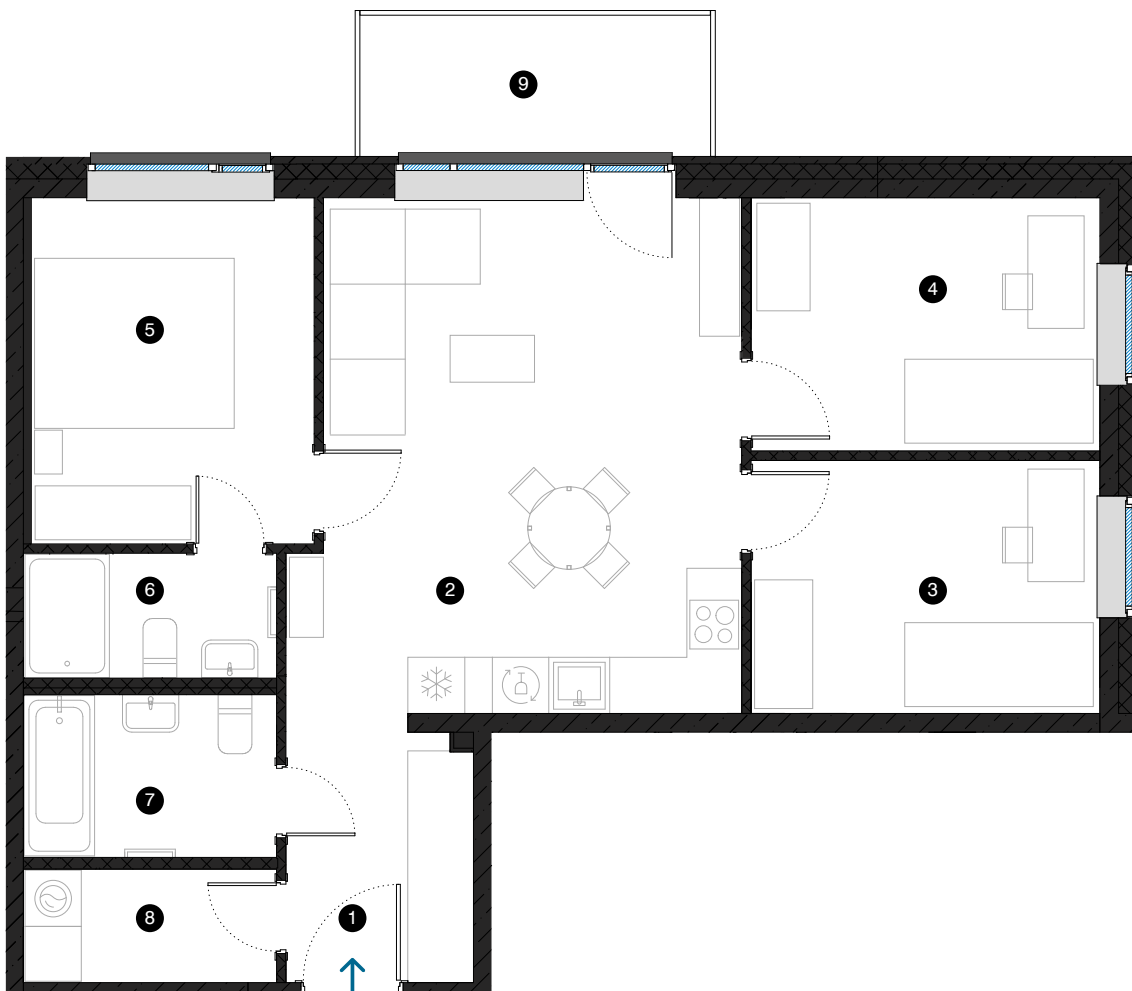

4-й этаж

Квартира № 22

© ЭВАЛДА ВАЛТЕРА 1, РИГА

#	ПОМЕЩЕНИЕ	M ²
1	Прихожая	5,4
2	Гостиная с кухонной зоной	25,3
3	Комната	10,0
4	Комната	10,0
5	Комната	11,4
6	Ванная комната	3,6
7	Ванная комната	4,5
8	Подсобное помещение	3,2
9	Балкон	5,6

Жилая площадь 73,4

Общая площадь 79,0

КОНТАКТЫ:

📍 sales@pillar.lv

☎ +371 25 633 133

✉ Pulkveža Brieža iela 28A, Rīga, LV-1045

МАСШТАБ 1:80 1 CM = 80 CM