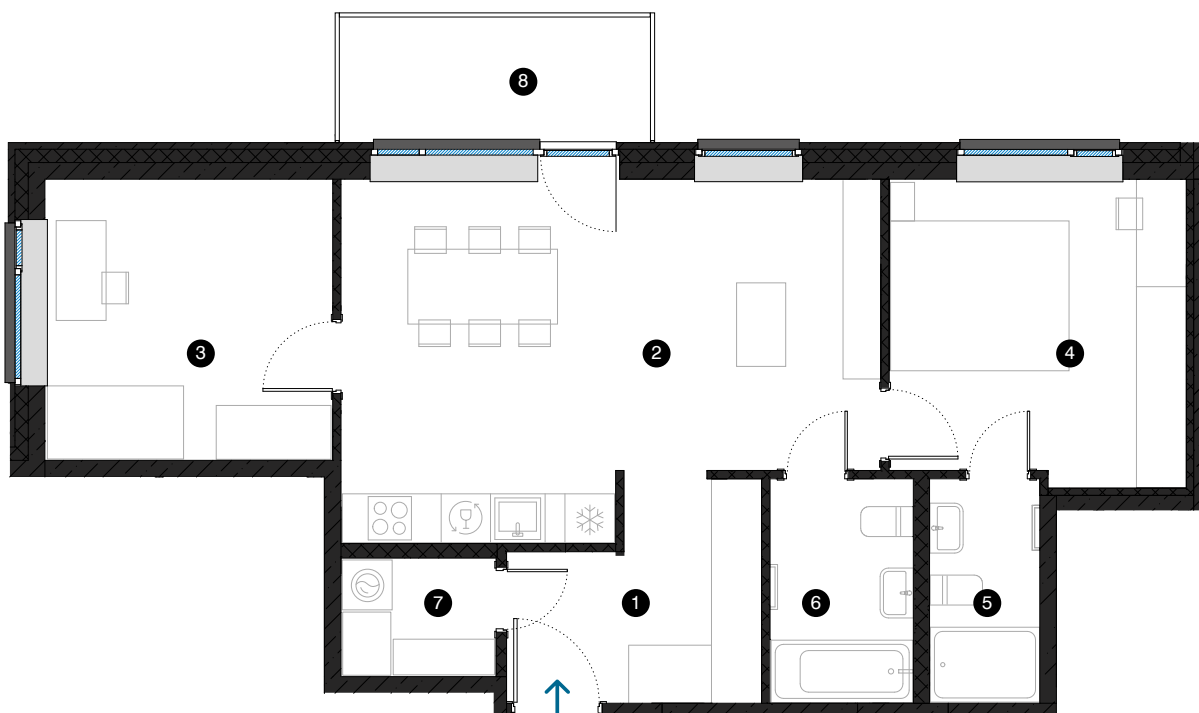

2-й этаж

# Квартира № 14

© ЭВАЛДА ВАЛТЕРА 1, РИГА

#	ПОМЕЩЕНИЕ	M <sup>2</sup>
1	Прихожая	7,1
2	Гостиная с кухонной зоной	25,6
3	Комната	11,6
4	Комната	12,8
5	Ванная комната	3,5
6	Ванная комната	4,6
7	Подсобное помещение	2,6
8	Балкон	5,6

Жилая площадь 67,8

Общая площадь 73,4

**КОНТАКТЫ:**

📍 sales@pillar.lv

☎ +371 25 633 133

✉ Pulkveža Brieža iela 28A, Rīga, LV-1045

МАСШТАБ 1:90 1 CM = 90 CM