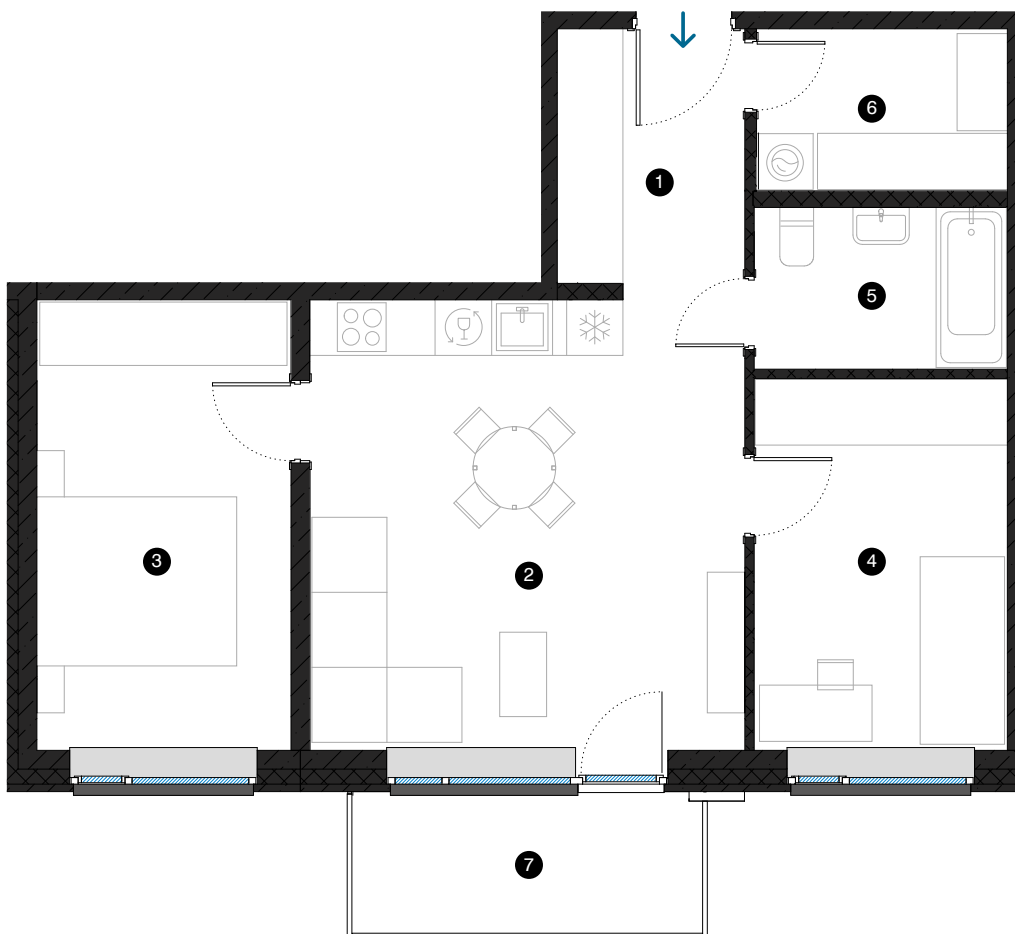

1-й этаж

Квартира № 5

© ЭВАЛДА ВАЛТЕРА 1, РИГА

#	ПОМЕЩЕНИЕ	М²
1	Прихожая	5,5
2	Гостиная с кухонной зоной	22,4
3	Комната	13,0
4	Комната	10,7
5	Ванная комната	4,6
6	Подсобное помещение	4,6
7	Балкон	5,6
Жилая площадь		60,8
Общая площадь		66,4