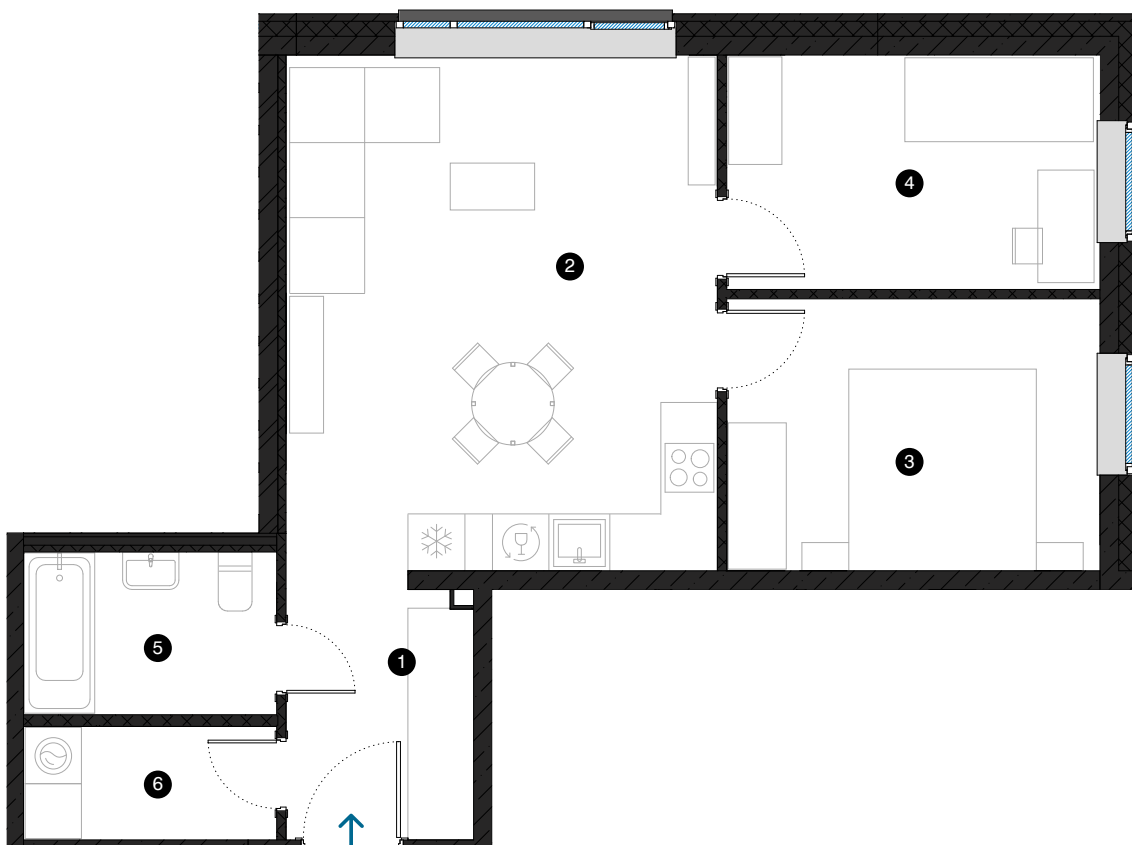

1-й этаж

Квартира № 1

© ЭВАЛДА ВАЛТЕРА 1, РИГА

| # | ПОМЕЩЕНИЕ | М² |
|---------------|---------------------------|------|
| 1 | Прихожая | 5,5 |
| 2 | Гостиная с кухонной зоной | 25,3 |
| 3 | Комната | 11,5 |
| 4 | Комната | 9,9 |
| 5 | Ванная комната | 4,5 |
| 6 | Подсобное помещение | 3,2 |
| Жилая площадь | | 59,9 |
| Общая площадь | | 59,9 |