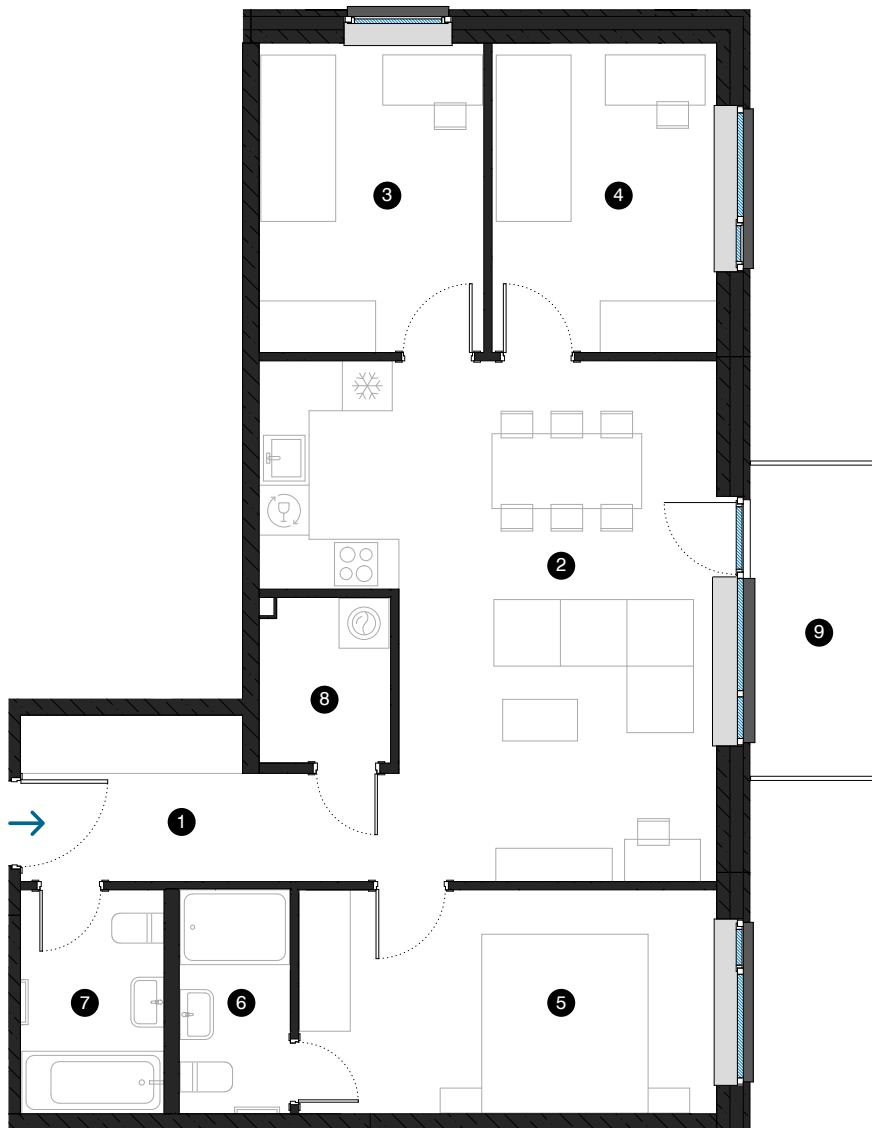

4. stāvs

Dzīvoklis Nr. 31

© ĒVALDA VALTERA 1B, RĪGA

#	TELPA	M ²
1	Priekštelpa	5,4
2	Dzīvojamā istaba ar virtuves zonu	30,8
3	Istaba	10,0
4	Istaba	10,0
5	Istaba	13,6
6	Vannas istaba	3,5
7	Vannas istaba	4,6
8	Palīgelpa	3,1
9	Balkons	5,6

Dzīvojamā platība 81,0

Kopējā platība 86,6

MĒROGS 1:90

KONTAKTI:

📍 sales@pillar.lv

☎ +371 25 633 133

✉ Pulkveža Brieža iela 28A, Rīga, LV-1045