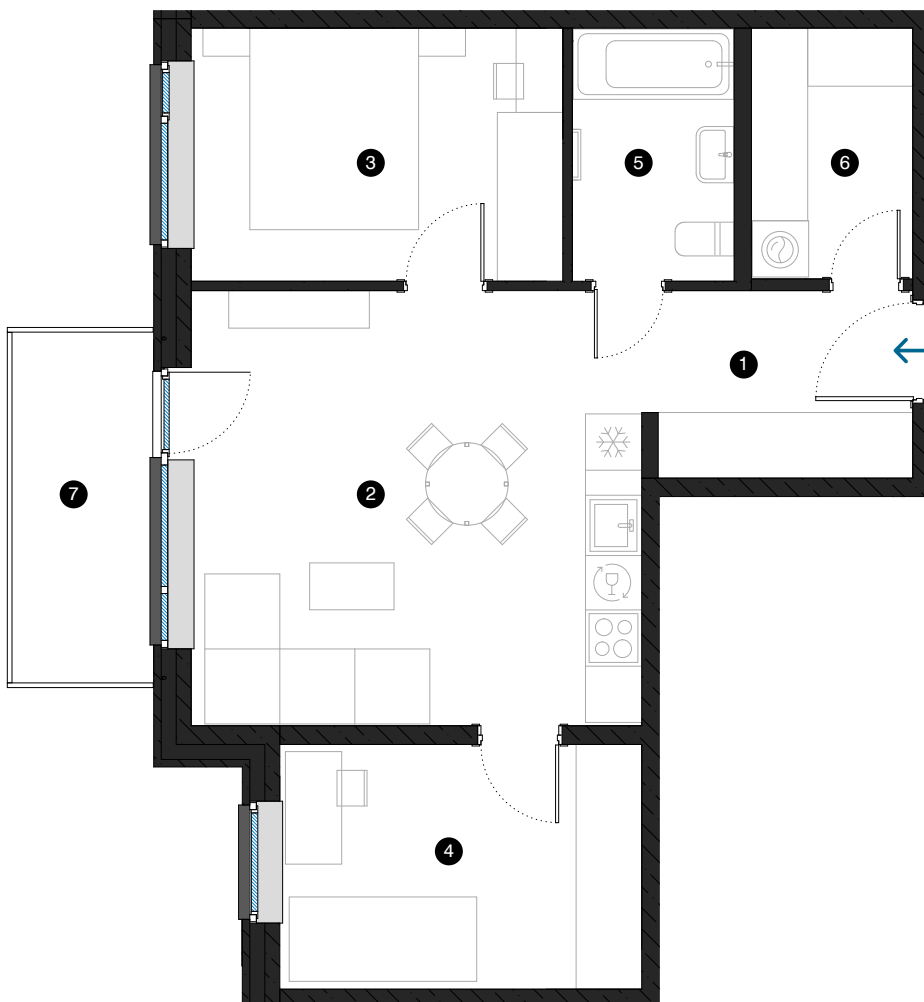

4. stāvs

# Dzīvoklis Nr. 27

© ĒVALDA VALTERA 1B, RĪGA

| #                 | TELPA                             | M <sup>2</sup> |
|-------------------|-----------------------------------|----------------|
| 1                 | Priekštelpa                       | 5,5            |
| 2                 | Dzīvojamā istaba ar virtuves zonu | 22,4           |
| 3                 | Istaba                            | 10,0           |
| 4                 | Istaba                            | 10,7           |
| 5                 | Vannas istaba                     | 4,6            |
| 6                 | Paļīgītelpa                       | 4,6            |
| 7                 | Balkons                           | 5,6            |
| Dzīvojamā platība |                                   | 57,8           |
| Kopējā platība    |                                   | 63,4           |

**KONTAKTI:**

- 📍 sales@pillar.lv
- ☎ +371 25 633 133
- ✉ Pulkveža Brieža iela 28A, Rīga, LV-1045

MĒROGS 1:80 1 CM = 80 CM