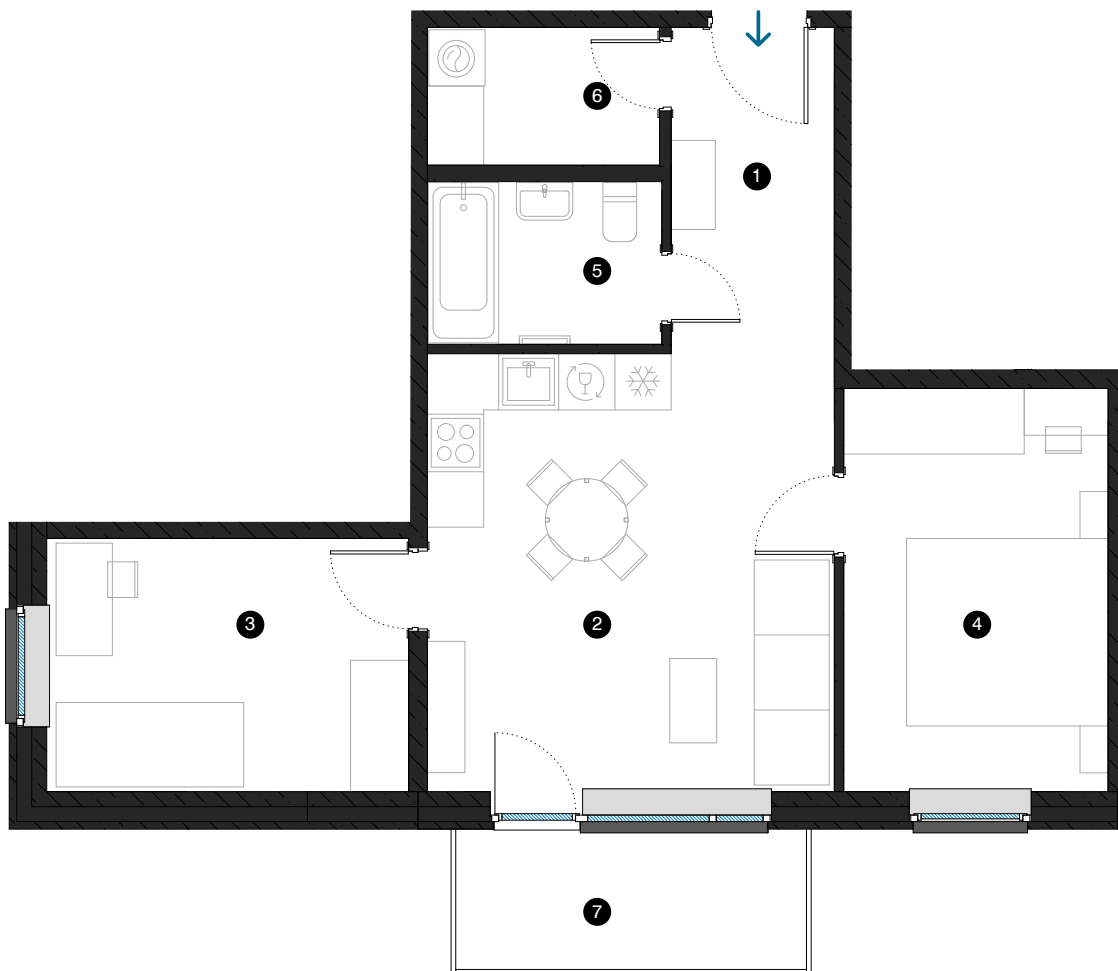

4. stāvs

# Dzīvoklis Nr. 26

© ĒVALDA VALTERA 1B, RĪGA

#	TELPA	M <sup>2</sup>
1	Priekštelpa	6,0
2	Dzīvojamā istaba ar virtuves zonu	20,2
3	Istaba	10,4
4	Istaba	12,1
5	Vannas istaba	4,3
6	Paļīgītelpa	3,6
7	Balkons	5,6
Dzīvojamā platība		56,6
Kopējā platība		62,2

#### KONTAKTI:

- 📍 sales@pillar.lv
- 📞 +371 25 633 133
- ✉️ Pulkveža Brieža iela 28A, Rīga, LV-1045

MĒROGS 1:80 1 CM = 80 CM