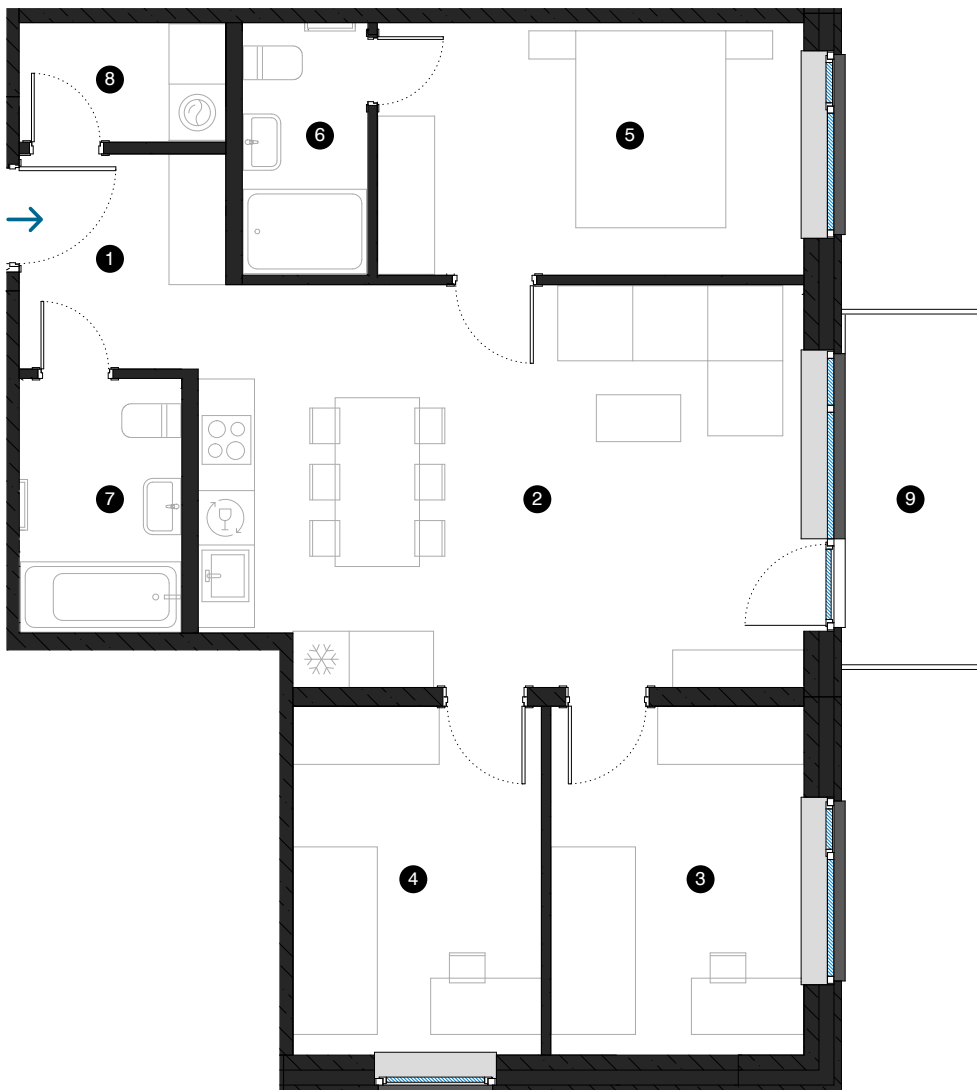

4. stāvs

Dzīvoklis Nr. 25

© ĒVALDA VALTERA 1B, RĪGA

#	TELPA	M ²
1	Priekštelpa	4,8
2	Dzīvojamā istaba ar virtuves zonu	27,1
3	Istaba	10,0
4	Istaba	9,8
5	Istaba	12,2
6	Vannas istaba	3,6
7	Vannas istaba	4,6
8	Palīgelpa	2,8
9	Balkons	5,6

Dzīvojamā platība 74,9

Kopējā platība 80,5

MĒROGS 1:80

KONTAKTI:

📍 sales@pillar.lv

☎ +371 25 633 133

✉ Pulkveža Brieža iela 28A, Rīga, LV-1045