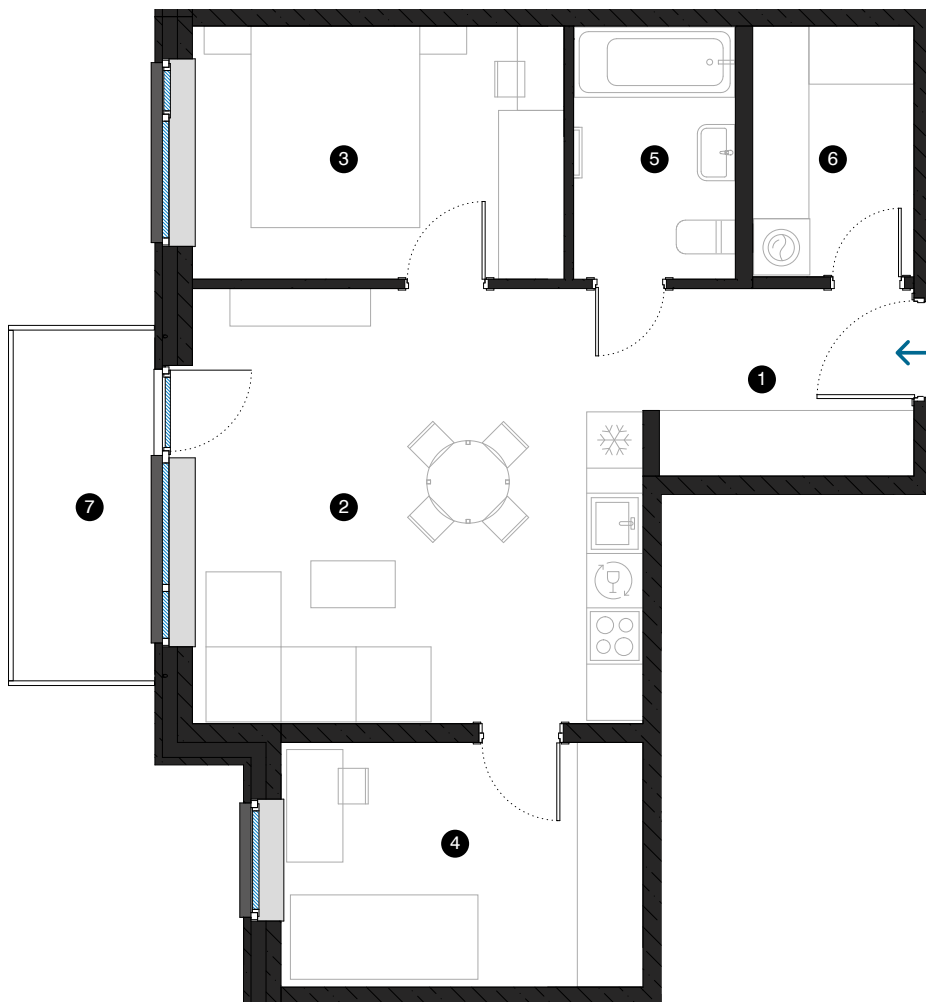

3. stāvs

Dzīvoklis Nr. 19

© ĒVALDA VALTERA 1B, RĪGA

#	TELPA	M ²
1	Priekštelpa	5,5
2	Dzīvojamā istaba ar virtuves zonu	22,4
3	Istaba	10,0
4	Istaba	10,7
5	Vannas istaba	4,6
6	Paļīgītelpa	4,6
7	Balkons	5,6
Dzīvojamā platība		57,8
Kopējā platība		63,4

KONTAKTI:

- 📍 sales@pillar.lv
- ☎ +371 25 633 133
- ✉ Pulkveža Brieža iela 28A, Rīga, LV-1045

MĒROGS 1:80 1 CM = 80 CM