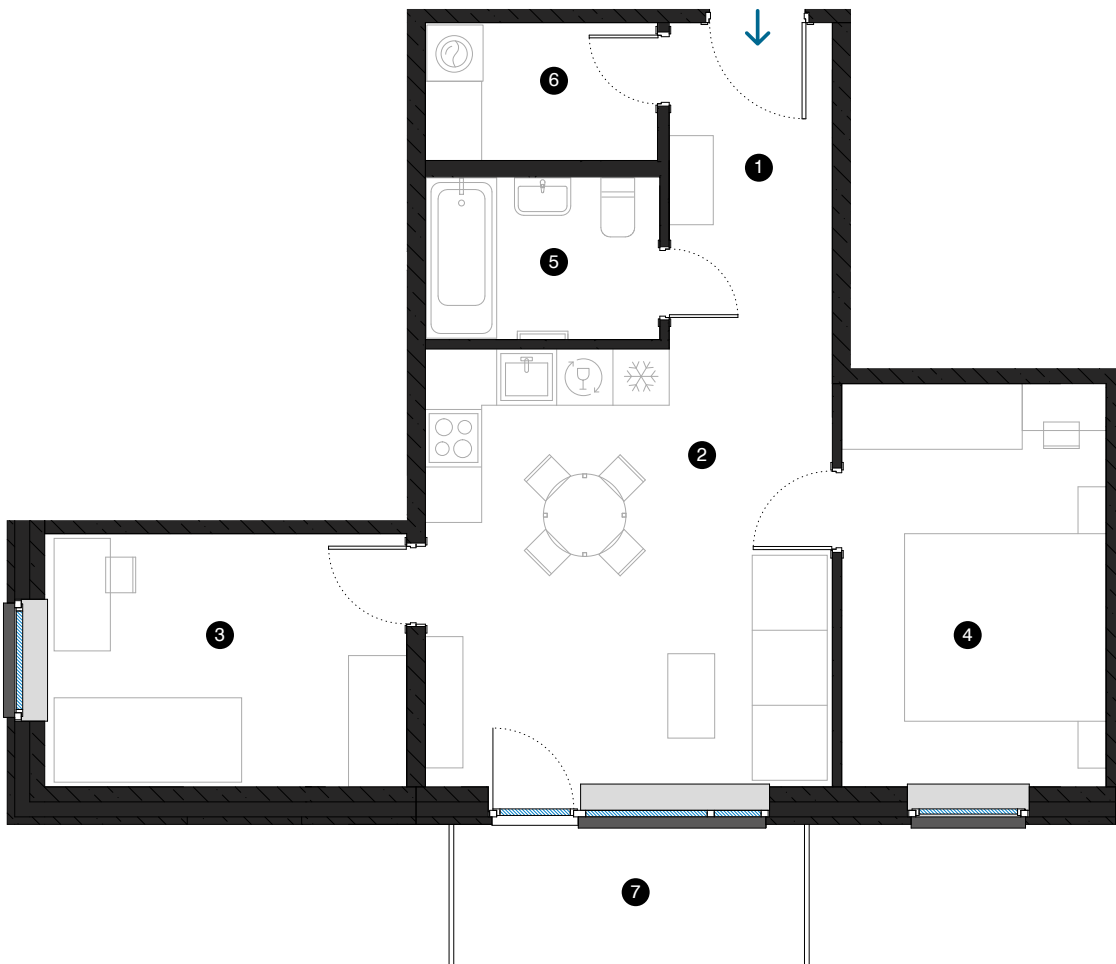

3. stāvs

Dzīvoklis Nr. 18

© ĒVALDA VALTERA 1B, RĪGA

#	TELPA	M ²
1	Priekštelpa	6,0
2	Dzīvojamā istaba ar virtuves zonu	20,2
3	Istaba	10,4
4	Istaba	12,1
5	Vannas istaba	4,3
6	Paļīgtelpa	3,6
7	Balkons	5,6
Dzīvojamā platība		56,6
Kopējā platība		62,2

KONTAKTI:

- 📍 sales@pillar.lv
- ☎ +371 25 633 133
- ✉ Pulkveža Brieža iela 28A, Rīga, LV-1045

MĒROGS 1:80 1 CM = 80 CM