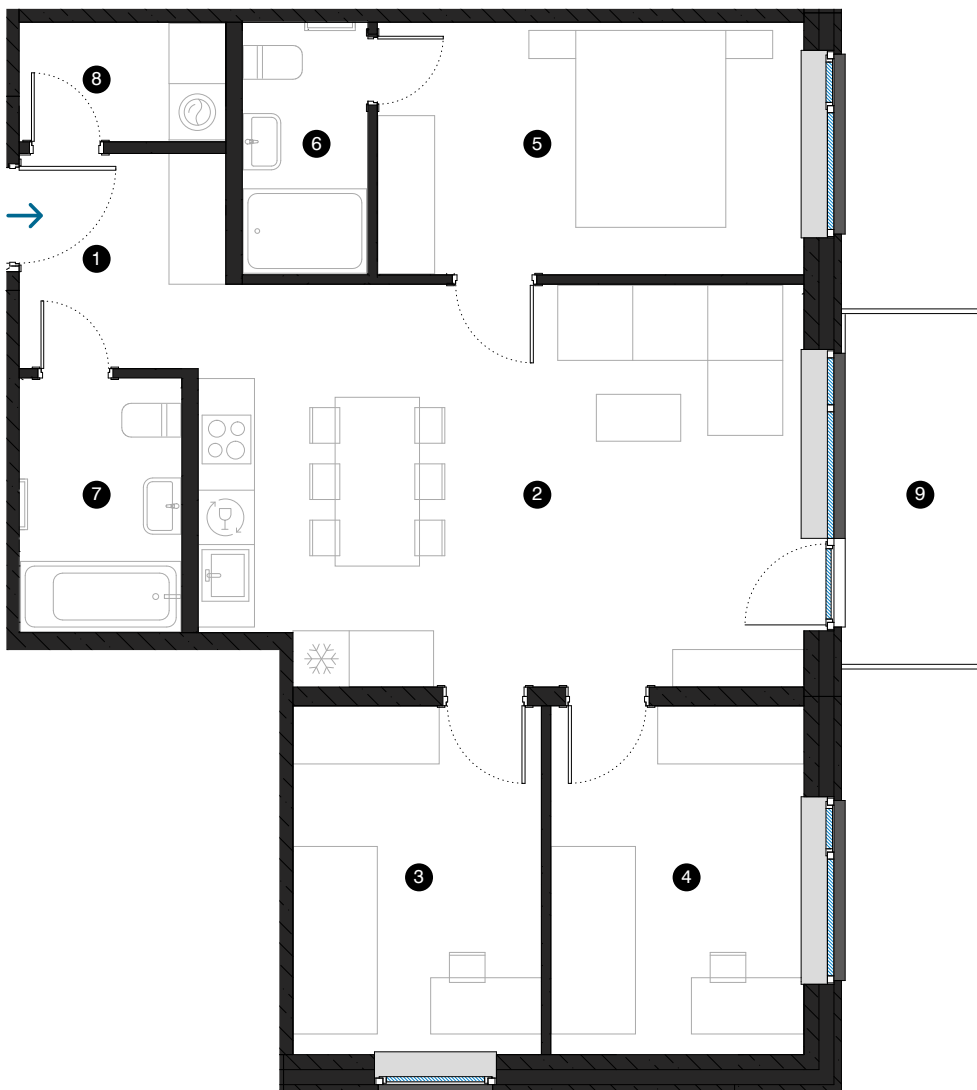

3. stāvs

Dzīvoklis Nr. 17

© ĒVALDA VALTERA 1B, RĪGA

#	TELPA	M ²
1	Priekštelpa	4,8
2	Dzīvojamā istaba ar virtuves zonu	27,1
3	Istaba	10,0
4	Istaba	9,8
5	Istaba	12,2
6	Vannas istaba	3,6
7	Vannas istaba	4,6
8	Palīgtelpa	2,8
9	Balkons	5,6

Dzīvojamā platība 74,9

Kopējā platība 80,5

MĒROGS 1:80

KONTAKTI:

📍 sales@pillar.lv

☎ +371 25 633 133

✉ Pulkveža Brieža iela 28A, Rīga, LV-1045