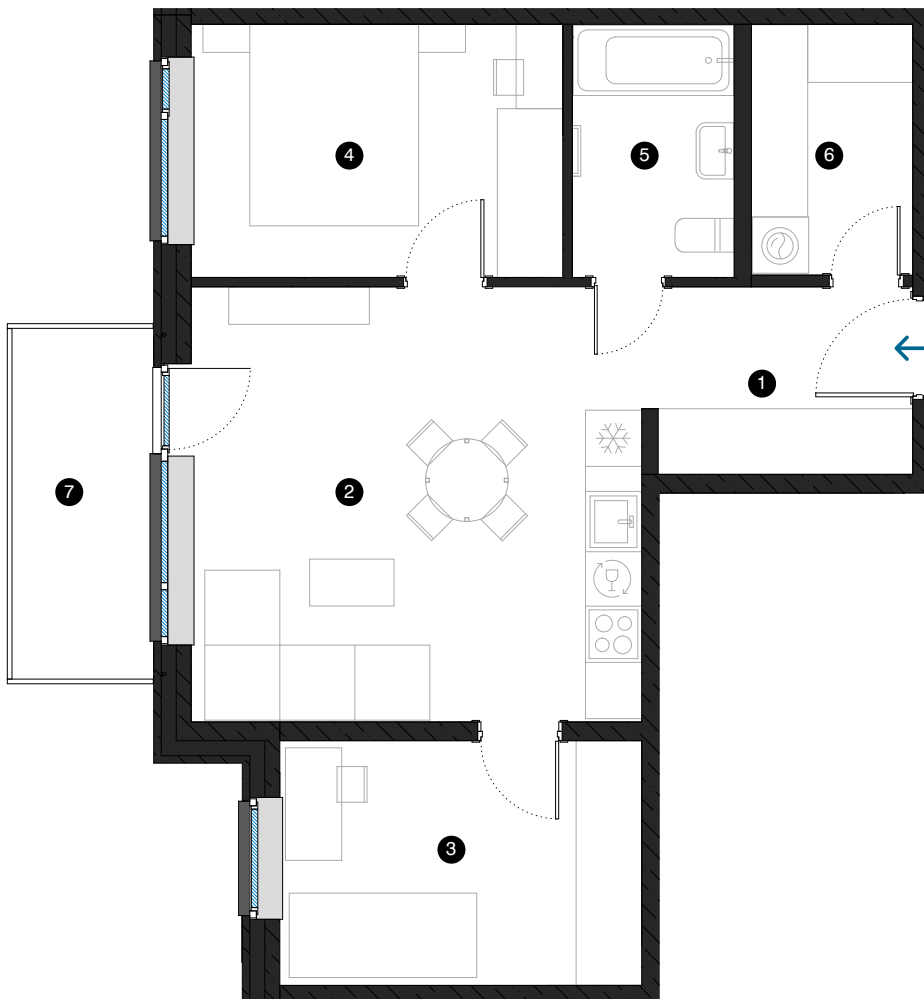

2. stāvs

# Dzīvoklis Nr. 11

© ĒVALDA VALTERA 1B, RĪGA

#	TELPA	M <sup>2</sup>
1	Priekštelpa	5,5
2	Dzīvojamā istaba ar virtuves zonu	22,4
3	Istaba	10,0
4	Istaba	10,7
5	Vannas istaba	4,6
6	Paļīgītelpa	4,6
7	Balkons	5,6
Dzīvojamā platība		57,8
Kopējā platība		63,4